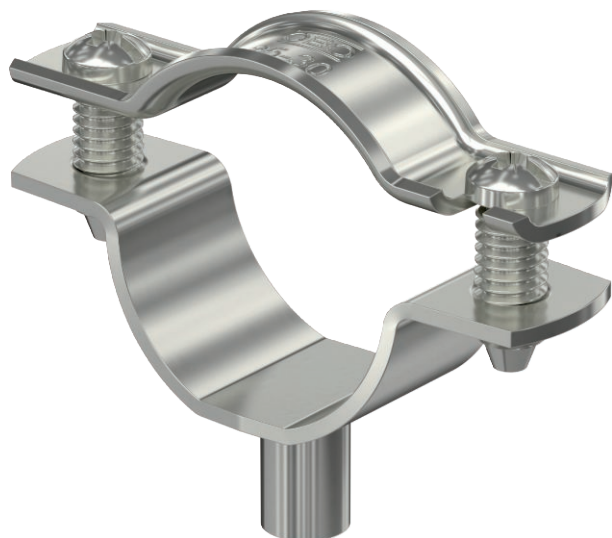

List technických údajů

Distanční přichytka 732

Výr. č. 1362640

OBO
BETTERMANN

Distanční přichytka k montáži trubek a kabelů na stěnu, strop a podlahu. Se samojistým vrchním dílem. Upevnění pomocí náliksu s vnitřním závitem. Povrchy G a FT od velikosti přichytky 20 vhodné pro montáž pomocí hřebíkovačky nebo natloukacího nástroje. Schváleno pro zachování funkčnosti dle DIN 4102-12, resp. ČSN 73 085 pro třídu až E 90, resp. P90-R.

A2 Nerez ocel, materiál 1.4307

Kmenová data

Č. výr.	1362640
Typ	ASG 732 30 A2
Rozměr	25-30mm
Materiál	Nerezová ocel, materiál 1.4301
Zkratka materiálu	A2
Nejmenší prodejní množství	20,00 kus
Hmotnost	3,32 kg/100 ks

Technické údaje

Rozměr AAW	59,00 mm
Rozměr B	45,00 mm
Rozměr b	18,00 mm
Rozměr D	25,00 - 30,00 mm
Rozměr D\ø216 O (bez mezery)	30,00 mm
Rozměr H1	12,00 mm
Rozměr t1	1,50 mm
Rozměr t2	1,50 mm
Rozměr x	7,50 mm
Vzdálenost od stěny	<input checked="" type="checkbox"/>
Počet kabelů/trubek	1,00
Provedení	uzavřený
Vhodné pro oblast protipožární ochrany	<input checked="" type="checkbox"/>

List technických údajů

Distanční příchytky 732

Výr. č. 1362640

Technické údaje

Bez obsahu halogenů	<input checked="" type="checkbox"/>
Potaženo plastem	<input type="checkbox"/>
Rozsah upínání D	25,00 - 30,00 mm
Odolná proti ultrafialovému záření	<input checked="" type="checkbox"/>