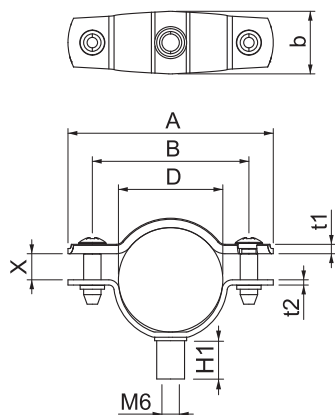

List technických údajů

Distanční přichytka 732

Výr. č. 1362640

OBO
BETTERMANN

Distanční přichytka k montáži trubek a kabelů na stěnu, strop a podlahu. Se samojistým vrchním dílem. Upevnění pomocí náliksu s vnitřním závitem. Povrchy G a FT od velikosti přichytky 20 vhodné pro montáž pomocí hřebíkovačky nebo natloukacího nástroje. Schváleno pro zachování funkčnosti dle DIN 4102-12, resp. ČSN 73 085 pro třídu až E 90, resp. P90-R.

A2 Nerez ocel, materiál 1.4307

Kmenová data

Č. výr.	1362640
Typ	ASG 732 30 A2
Rozměr	25-30mm
Materiál	Nerezová ocel, materiál 1.4301
Zkratka materiálu	A2
Nejmenší prodejní množství	20,00 kus
Hmotnost	3,32 kg/100 ks

Technické údaje

Rozměr AAW	59,00 mm
Rozměr B	45,00 mm
Rozměr b	18,00 mm
Rozměr D	25,00 - 30,00 mm
Rozměr D\ø216 O (bez mezery)	30,00 mm
Rozměr H1	12,00 mm
Rozměr t1	1,50 mm
Rozměr t2	1,50 mm
Rozměr x	7,50 mm
Vzdálenost od stěny	<input checked="" type="checkbox"/>
Počet kabelů/trubek	1,00
Provedení	uzavřený
Vhodné pro oblast protipožární ochrany	<input checked="" type="checkbox"/>

List technických údajů

Distanční příchytky 732

Výr. č. 1362640

Technické údaje

Bez obsahu halogenů	<input checked="" type="checkbox"/>
Potaženo plastem	<input type="checkbox"/>
Rozsah upínání D	25,00 - 30,00 mm
Odolná proti ultrafialovému záření	<input checked="" type="checkbox"/>