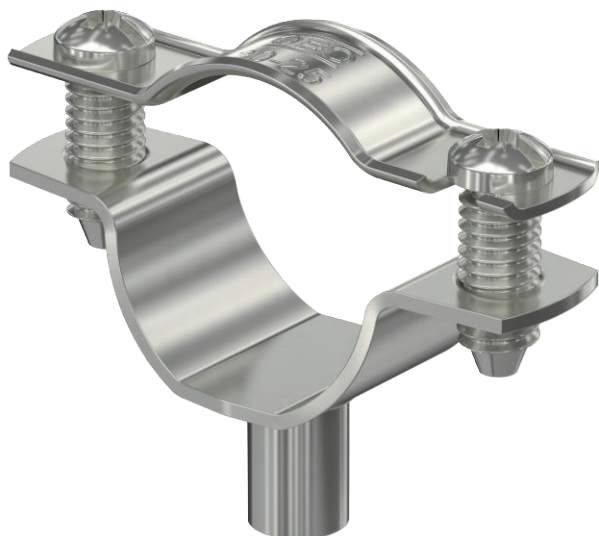

List technických údajů

Distanční příchytka 732

Výr. č. 1362638

Distanční příchytka k montáži trubek a kabelů na stěnu, strop a podlahu. Se samojistým vrchním dílem. Upevnění pomocí náliksu s vnitřním závitem. Povrchy G a FT od velikosti příchytky 20 vhodné pro montáž pomocí hřebíkovačky nebo natloukacího nástroje. Schváleno pro zachování funkčnosti dle DIN 4102-12, resp. ČSN 73 085 pro třídu až E 90, resp. P90-R.

A2 Nerez ocel, materiál 1.4307

Kmenová data

Č. výr.	1362638
Typ	ASG 732 25 A2
Rozměr	20-25mm
Materiál	Nerezová ocel, materiál 1.4301
Zkratka materiálu	A2
Nejmenší prodejní množství	25,00 kus
Hmotnost	2,36 kg/100 ks

Technické údaje

Rozměr AAW	51,00 mm
Rozměr B	39,00 mm
Rozměr b	18,00 mm
Rozměr D	20,00 - 25,00 mm
Rozměr D\ø216 0 (bez mezery)	25,00 mm
Rozměr H1	12,00 mm
Rozměr t1	1,00 mm
Rozměr t2	1,25 mm
Rozměr x	7,50 mm
Vzdálenost od stěny	<input checked="" type="checkbox"/>
Počet kabelů/trubek	1,00
Provedení	uzavřený

List technických údajů

Distanční příchytky 732

Výr. č. 1362638

Technické údaje

Vhodné pro oblast protipožární ochrany	<input checked="" type="checkbox"/>
Bez obsahu halogenů	<input checked="" type="checkbox"/>
Potaženo plastem	<input type="checkbox"/>
Rozsah upínání D	20,00 - 25,00 mm
Odolná proti ultrafialovému záření	<input checked="" type="checkbox"/>