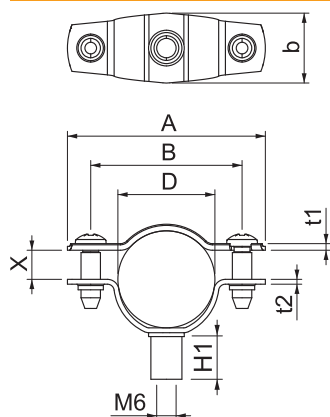

List technických údajů

Distanční příchytka 732

Výr. č. 1362638

Distanční příchytka k montáži trubek a kabelů na stěnu, strop a podlahu. Se samojistým vrchním dílem. Upevnění pomocí náliksu s vnitřním závitem. Povrchy G a FT od velikosti příchytky 20 vhodné pro montáž pomocí hřebíkovačky nebo natloukacího nástroje. Schváleno pro zachování funkčnosti dle DIN 4102-12, resp. ČSN 73 085 pro třídu až E 90, resp. P90-R.

A2 Nerez ocel, materiál 1.4307

Kmenová data

Č. výr.	1362638
Typ	ASG 732 25 A2
Rozměr	20-25mm
Materiál	Nerezová ocel, materiál 1.4301
Zkratka materiálu	A2
Nejmenší prodejní množství	25,00 kus
Hmotnost	2,36 kg/100 ks

Technické údaje

Rozměr AAW	51,00 mm
Rozměr B	39,00 mm
Rozměr b	18,00 mm
Rozměr D	20,00 - 25,00 mm
Rozměr D\ø216 0 (bez mezery)	25,00 mm
Rozměr H1	12,00 mm
Rozměr t1	1,00 mm
Rozměr t2	1,25 mm
Rozměr x	7,50 mm
Vzdálenost od stěny	<input checked="" type="checkbox"/>
Počet kabelů/trubek	1,00
Provedení	uzavřený