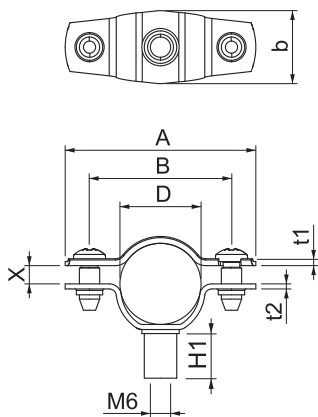

List technických údajů

Distanční přichytka 732

Výr. č. 1362636

OBO
BETTERMANN

Distanční přichytka k montáži trubek a kabelů na stěnu, strop a podlahu. Se samojistým vrchním dílem. Upevnění pomocí nálišku s vnitřním závitem. Povrchy G a FT od velikosti přichytky 20 vhodné pro montáž pomocí hřebíkovačky nebo natlukacího nástroje. Schváleno pro zachování funkčnosti dle DIN 4102-12, resp. ČSN 73 085 pro třídu až E 90, resp. P90-R.

A2 Nerez ocel, materiál 1.4307

Kmenová data

Č. výr.	1362636
Typ	ASG 732 20 A2
Rozměr	17-20mm
Materiál	Nerezová ocel, materiál 1.4301
Zkratka materiálu	A2
Nejmenší prodejní množství	25,00 kus
Hmotnost	2,11 kg/100 ks

Technické údaje

Rozměr AAW	47,00 mm
Rozměr B	35,00 mm
Rozměr b	18,00 mm
Rozměr D	17,00 - 20,00 mm
Rozměr D\&u2160 (bez mezery)	20,00 mm
Rozměr H1	12,00 mm
Rozměr t1	1,00 mm
Rozměr t2	1,25 mm
Rozměr x	4,50 mm
Vzdálenost od stěny	<input checked="" type="checkbox"/>
Počet kabelů/trubek	1,00
Provedení	uzavřený
Vhodné pro oblast protipožární ochrany	<input checked="" type="checkbox"/>
Bez obsahu halogenů	<input checked="" type="checkbox"/>

List technických údajů

Distanční příchytky 732

Výr. č. 1362636

Technické údaje

Potaženo plastem	<input type="checkbox"/>
Rozsah upínání D	17,00 - 20,00 mm
Odolná proti ultrafialovému záření	<input checked="" type="checkbox"/>