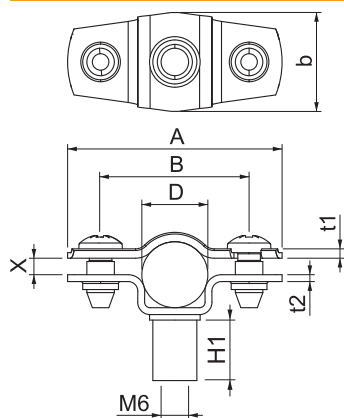

List technických údajů

Distanční přichytka 732

Výr. č. 1362630

OBO
BETTERMANN

Distanční přichytka k montáži trubek a kabelů na stěnu, strop a podlahu. Se samojistým vrchním dílem. Upevnění pomocí náliksu s vnitřním závitem. Povrchy G a FT od velikosti přichytky 20 vhodné pro montáž pomocí hřebíkovačky nebo natloukacího nástroje. Schváleno pro zachování funkčnosti dle DIN 4102-12, resp. ČSN 73 085 pro třídu až E 90, resp. P90-R.

A2 Nerez ocel, materiál 1.4307

Kmenová data

Č. výr.	1362630
Typ	ASG 732 12 A2
Rozměr	10-12mm
Materiál	Nerezová ocel, materiál 1.4301
Zkratka materiálu	A2
Nejmenší prodejní množství	25,00 kus
Hmotnost	1,80 kg/100 ks

Technické údaje

Rozměr AAW	39,00 mm
Rozměr B	27,00 mm
Rozměr b	18,00 mm
Rozměr D	10,00 - 12,00 mm
Rozměr D\216 O (bez mezery)	12,00 mm
Rozměr H1	12,00 mm
Rozměr t1	1,00 mm
Rozměr t2	1,25 mm
Rozměr x	3,00 mm
Vzdálenost od stěny	<input checked="" type="checkbox"/>
Počet kabelů/trubek	1,00
Provedení	uzavřený
Vhodné pro oblast protipožární ochrany	<input checked="" type="checkbox"/>
Bez obsahu halogenů	<input checked="" type="checkbox"/>
Potaženo plastem	<input type="checkbox"/>

List technických údajů

Distanční příchytky 732

Výr. č. 1362630

Technické údaje

Rozsah upínání D	10,00 - 12,00 mm
Odolná proti ultrafialovému záření	<input checked="" type="checkbox"/>