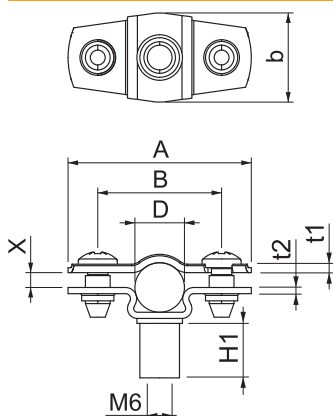

List technických údajů

Distanční příchytka 732

Výr. č. 1362628

OBO
BETTERMANN

Distanční příchytka k montáži trubek a kabelů na stěnu, strop a podlahu. Se samojistým vrchním dílem. Upevnění pomocí náliksu s vnitřním závitem. Povrchy G a FT od velikosti příchytky 20 vhodné pro montáž pomocí hřebíkovačky nebo natloukacího nástroje. Schváleno pro zachování funkčnosti dle DIN 4102-12, resp. ČSN 73 085 pro třídu až E 90, resp. P90-R.

A2 Nerez ocel, materiál 1.4307

Kmenová data

Č. výr.	1362628
Typ	ASG 732 10 A2
Rozměr	8-10mm
Materiál	Nerezová ocel, materiál 1.4301
Zkratka materiálu	A2
Nejmenší prodejní množství	25,00 kus
Hmotnost	1,75 kg/100 ks

Technické údaje

Rozměr AAW	37,00 mm
Rozměr B	25,00 mm
Rozměr b	18,00 mm
Rozměr D	8,00 - 10,00 mm
Rozměr D\216 O (bez mezery)	10,00 mm
Rozměr H1	12,00 mm
Rozměr t1	1,00 mm
Rozměr t2	1,25 mm
Rozměr x	3,00 mm
Vzdálenost od stěny	<input checked="" type="checkbox"/>
Počet kabelů/trubek	1,00
Provedení	uzavřený
Vhodné pro oblast protipožární ochrany	<input checked="" type="checkbox"/>
Bez obsahu halogenů	<input checked="" type="checkbox"/>
Potaženo plastem	<input type="checkbox"/>

List technických údajů

Distanční příchytka 732

Výr. č. 1362628

Technické údaje

Rozsah upínání D	8,00 - 10,00 mm
Odolná proti ultrafialovému záření	<input checked="" type="checkbox"/>