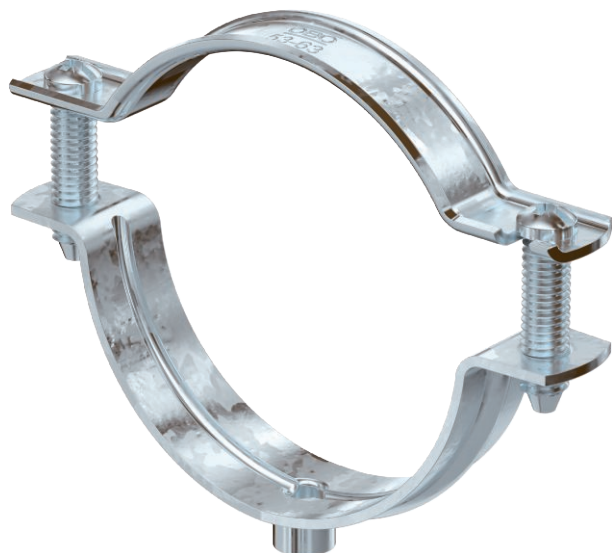

## Distanční příchytka ASG 732

Výr. č. 1362389

Distanční příchytka k montáži trubek a kabelů na stěnu, strop a podlahu. Se samojistým vrchním dílem. Upevnění pomocí náliksu s vnitřním závitem. Povrchy G a FT od velikosti příchytky 20 vhodné pro montáž pomocí hřebíkovačky nebo natloukacího nástroje. Schváleno pro zachování funkčnosti dle DIN 4102-12, resp. ČSN 73 085 pro třídu až E 90, resp. P90-R.

|    |                          |
|----|--------------------------|
| St | Ocel                     |
| FT | žárově zinkováno ponorem |

### Kmenová data

|                            |                          |
|----------------------------|--------------------------|
| Č. výr.                    | 1362389                  |
| Typ                        | ASG 732 63 FT            |
| Rozměr                     | 53-63mm                  |
| Materiál                   | Ocel                     |
| Zkratka materiálu          | St                       |
| Povrch                     | žárově zinkováno ponorem |
| Povrch podle DIN           | DIN EN ISO 1461          |
| Povrch zkratka             | FT                       |
| Nejmenší prodejní množství | 20,00 kus                |
| Hmotnost                   | 5,49 kg/100 ks           |