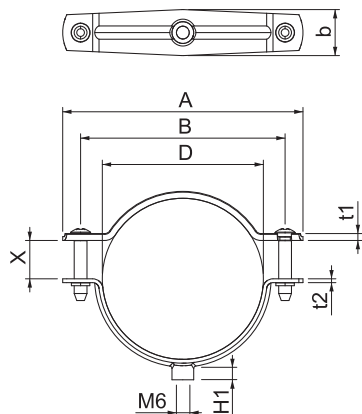

### Technické údaje

|  |                                     |
|--|-------------------------------------|
| Rozměr AAW                             | 94,00 mm                            |
| Rozměr B                               | 80,00 mm                            |
| Rozměr b                               | 18,00 mm                            |
| Rozměr D                               | 53,00 - 63,00 mm                    |
| Rozměr D\216 O (bez mezery)            | 63,00 mm                            |
| Rozměr H1                              | 6,50 mm                             |
| Rozměr t1                              | 1,50 mm                             |
| Rozměr t2                              | 1,50 mm                             |
| Rozměr x                               | 15,00 mm                            |
| Vzdálenost od stěny                    | <input checked="" type="checkbox"/> |
| Počet kabelů/trubek                    | 1,00                                |
| Provedení                              | uzavřený                            |
| Způsob upevnění                        | Připojovací závit                   |
| Vhodné pro oblast protipožární ochrany | <input checked="" type="checkbox"/> |
| Bez obsahu halogenů                    | <input checked="" type="checkbox"/> |
| Potaženo plastem                       | <input type="checkbox"/>            |
| Rozsah upínání D                       | 53,00 - 63,00 mm                    |
| Odolná proti ultrafialovému záření     | <input checked="" type="checkbox"/> |