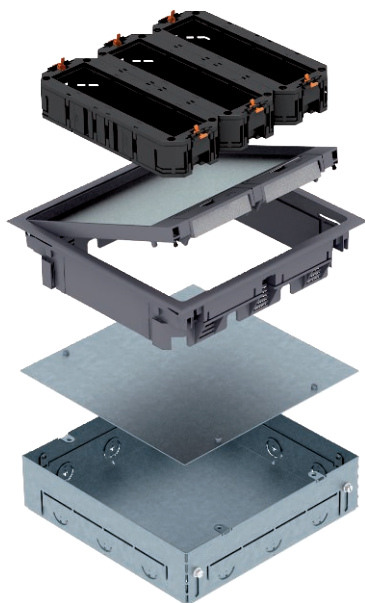

List technických údajů

Podlahová krabice s GES9

Výr. č. 7427479

Čtvercová krabice do mazaniny s přístrojovou jednotkou GES9 pro použití v podlahách z mazaniny v interiéru. S předlisovanými přívodními otvory pro trubková vedení (M25) na všech čtyřech stranách.

Při dodání je vestavná krabice uzavřena ochranným montážním krytem.

Minimální hloubka pro vestavbu je 64 mm, rozsah nivelace + 23 mm.

CE

PA Polyamid

Kmenová data

| | |
|----------------------------|----------------------|
| Č. výr. | 7427479 |
| Typ | SFB GES9 7011 MT |
| Označení 1 | Přístrojová jednotka |
| Rozměr | 264x264x135 |
| Barva | ocelově šedá |
| Číslo RAL | 7011 |
| Materiál | Polyamid |
| Zkratka materiálu | PA |
| Nejmenší prodejní množství | 1,00 kus |
| Hmotnost | 420,00 kg/100 ks |