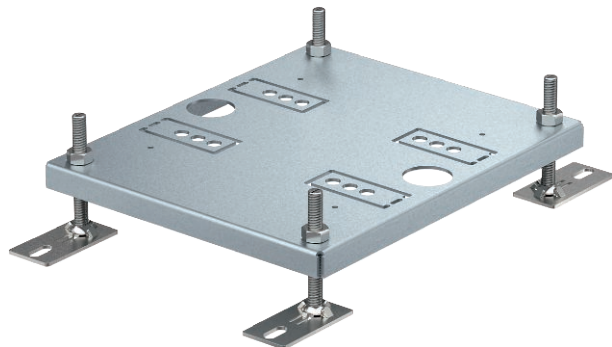

List technických údajů

Prvek pro zvětšení výšky pro přístrojový nástavec

UDHOME4

Výr. č. 7427440

Nivelizovatelný prvek pro zvětšení výšky pro přístrojový nástavec UDHOME4.

St	Ocel
FS	pásově zinkováno

Kmenová data

Č. výr.	7427440
Typ	HE60 UDHOME4
Označení 1	Prodloužení výšky
Označení 2	pro UDHome4
Rozměr	240x200x15
Materiál	Ocel
Zkratka materiálu	St
Povrch	pásově zinkováno
Povrch podle DIN	DIN EN 10346
Povrch zkratka	FS
Nejmenší prodejní množství	1,00 kus
Hmotnost	109,80 kg/100 ks

Technické údaje

Provedení	Hranaté
Nivelační rozsah	10,00 - 60,00 mm