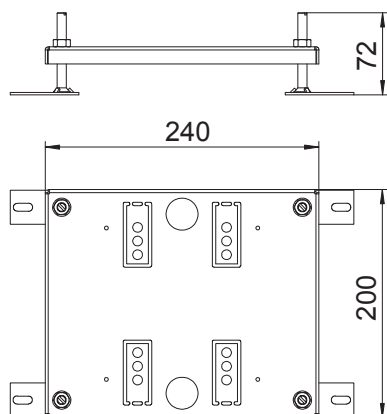

List technických údajů

Prvek pro zvětšení výšky pro přístrojový nástavec

UDHOME4

Výr. č. 7427440

Nivelizovatelný prvek pro zvětšení výšky pro přístrojový nástavec UDHOME4.

St	Ocel
FS	pásově zinkováno

Kmenová data

Č. výr.	7427440
Typ	HE60 UDHOME4
Označení 1	Prodloužení výšky
Označení 2	pro UDHome4
Rozměr	240x200x15
Materiál	Ocel
Zkratka materiálu	St
Povrch	pásově zinkováno
Povrch podle DIN	DIN EN 10346
Povrch zkratka	FS
Nejmenší prodejní množství	1,00 kus
Hmotnost	109,80 kg/100 ks

Technické údaje

Provedení	Hranaté
Nivelační rozsah	10,00 - 60,00 mm