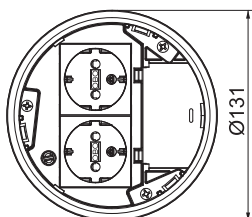

List technických údajů

Instalační krabice, dvojitá, VDE

Výr. č. 7408832

OBO
BETTERMANN

Instalační krabice pro podlahovou zásuvku GES R2 k montáži do krabice do mazaniny UD GES R2 a do desek dvojitých podlah.

PA Polyamid

Dodatkový text k výrobku - upozornění

Součástí dodávky je dvojitá zásuvka s ochranným kontaktem (VDE). Pomocí volitelné montážní desky lze nainstalovat až dvě modulární datové zásuvky (Keystone).

Kmenová data

Č. výr.	7408832
Typ	MT R2 VDE
Barva	grafitově černá
Číslo RAL	9011
Materiál	Polyamid
Zkratka materiálu	PA
Nejmenší prodejní množství	1,00 kus
Hmotnost	26,80 kg/100 ks

List technických údajů

Instalační krabice, dvojitá, VDE

Výr. č. 7408832

Technické údaje

Vnější průměr	131,00 mm
Montážní průměr	122,00
Počet osaditelných přístrojů	2,00
Počet prvků pro odlehčení tahu	1,00
Ochranný rám pro podlahovou krytinu	<input type="checkbox"/>
Provedení víka	Kulatina
Možnost instalace těsnění	<input checked="" type="checkbox"/>
Hloubka vestavby	85,00 mm
Druh přístroje	Rastr 45
Přístrojové nosiče k uchycení přístrojových vložek	<input type="checkbox"/>
Vhodné pro mokrou údržbu	<input type="checkbox"/>
Vhodné pro vestavbu do dvojitě podlahy	<input checked="" type="checkbox"/>
Vhodné pro vestavbu do duté podlahy	<input checked="" type="checkbox"/>
Vhodné pro podlahový kanál	<input type="checkbox"/>
Instalační technika	Rozteč M45
S drážkou pro podlahovou krytinu	<input type="checkbox"/>
Možnost odlehčení tahu	<input checked="" type="checkbox"/>