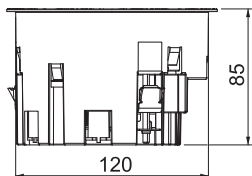

Instalační krabice, dvojitá, VDE

Výr. č. 7408832

Technické údaje

Vnější průměr	131,00 mm
Montážní průměr	122,00
Počet osaditelných přístrojů	2,00
Počet prvků pro odlehčení tahu	1,00
Ochranný rám pro podlahovou krytinu	<input type="checkbox"/>
Provedení víka	Kulatina
Možnost instalace těsnění	<input checked="" type="checkbox"/>
Hloubka vestavby	85,00 mm
Druh přístroje	Rastr 45
Přístrojové nosiče k uchycení přístrojových vložek	<input type="checkbox"/>
Vhodné pro mokrou údržbu	<input type="checkbox"/>
Vhodné pro vestavbu do dvojitě podlahy	<input checked="" type="checkbox"/>
Vhodné pro vestavbu do duté podlahy	<input checked="" type="checkbox"/>
Vhodné pro podlahový kanál	<input type="checkbox"/>
Instalační technika	Rozteč M45
S drážkou pro podlahovou krytinu	<input type="checkbox"/>
Možnost odlehčení tahu	<input checked="" type="checkbox"/>