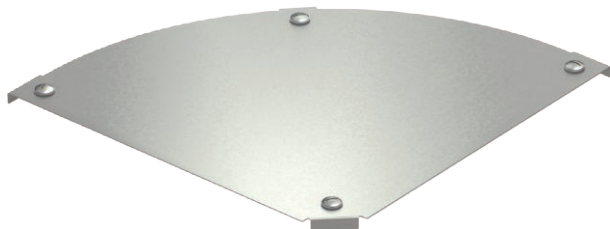

## Víko pro 90° oblouk Magic

Výr. č. 7138598

Víko oblouku 90° s předmontovanou otočnou západkou.

**A4** Nerez, materiál 1.4571  
**2B** Holé, dodatečně ošetřeno

Dodatkový text k výrobku - upozornění Víko může být použito u všech výšek bočnic tvarových dílů.

### Kmenová data

Č. výr.	7138598
Typ	DFBM 90 400 A4
Označení 1	Víko oblouku 90°
Označení 2	pro oblouk RBM 90 400
Výrobce	OBO
Rozměr	B=400mm
Materiál	Nerezová ocel, materiál 1.4571
Zkratka materiálu	A4
Povrch	Holé, dodatečně ošetřeno
Povrch zkratka	2B
Nejmenší prodejní množství	1,00 kus
Hmotnost	166,40 kg/100 ks

### Technické údaje

Šířka	400,00 mm
Rozměr B	400,00 mm
Odbočení (úhel)	90°
Způsob upevnění	Otočná západka
Tloušťka plechu	1,25 mm
Vhodné pro kabelový žlab	<input checked="" type="checkbox"/>
Vhodné pro mřížový žlab	<input type="checkbox"/>
Vhodné pro kabelový žebřík	<input checked="" type="checkbox"/>
Vhodné pro zachování funkčnosti	<input type="checkbox"/>
Změna směru	vodorovný
Nerezová ocel, mořená	<input type="checkbox"/>
Zavěšeno	<input type="checkbox"/>