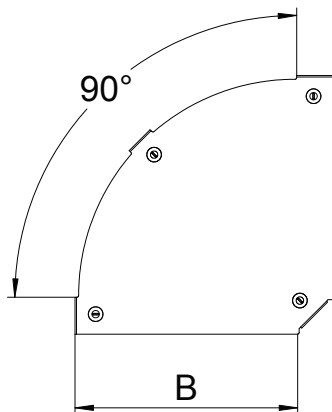

## Víko pro 90° oblouk Magic

Výr. č. 7138598

Víko oblouku 90° s předmontovanou otočnou západkou.

**A4** Nerez, materiál 1.4571  
**2B** Holé, dodatečně ošetřeno

Dodatkový text k výrobku - upozornění Víko může být použito u všech výšek bočnic tvarových dílů.

### Kmenová data

Č. výr.	7138598
Typ	DFBM 90 400 A4
Označení 1	Víko oblouku 90°
Označení 2	pro oblouk RBM 90 400
Výrobce	OBO
Rozměr	B=400mm
Materiál	Nerezová ocel, materiál 1.4571
Zkratka materiálu	A4
Povrch	Holé, dodatečně ošetřeno
Povrch zkratka	2B
Nejmenší prodejní množství	1,00 kus
Hmotnost	166,40 kg/100 ks

### Technické údaje

Šířka	400,00 mm
Rozměr B	400,00 mm
Odbočení (úhel)	90°
Způsob upevnění	Otočná západka
Tloušťka plechu	1,25 mm
Vhodné pro kabelový žlab	<input checked="" type="checkbox"/>
Vhodné pro mřížový žlab	<input type="checkbox"/>
Vhodné pro kabelový žebřík	<input checked="" type="checkbox"/>
Vhodné pro zachování funkčnosti	<input type="checkbox"/>
Změna směru	vodorovný
Nerezová ocel, mořená	<input type="checkbox"/>
Zavěšeno	<input type="checkbox"/>