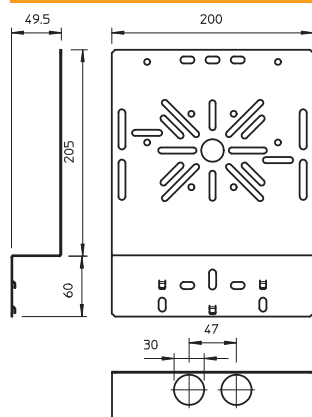

List technických údajů

Montážní deska, úhlová, široká

Výr. č. 7085112

Montážní deska úhelníková k upevnění na bočnici kabelového žlabu.

St	Ocel
DD	pásově zinkováno, zinek/hliník, double dip

Dodatkový text k výrobku - upozornění | Upevňovací šroub FRS B 6 × 12 si objednejte prosím zvlášť.

Kmenová data

Č. výr.	7085112
Typ	MP WI GR. DD
Označení 1	Montážní deska
Označení 2	zahnutý, velký
Rozměr	265x200
Materiál	Ocel
Zkratka materiálu	St
Povrch	pásově zinkováno, zinek/hliník, double dip
Povrch podle DIN	DIN EN 10346
Povrch zkratka	DD
Nejmenší prodejní množství	1,00 kus
Hmotnost	39,40 kg/100 ks

List technických údajů

Montážní deska, úhlová, široká

Výr. č. 7085112

Technické údaje

Šířka	200,00 mm
Výška	240,00 mm
Výška bočnice	240,00 mm
Provedení	svislý
Způsob upevnění	Šroubové upevnění
Nerezová ocel, mořená	<input type="checkbox"/>