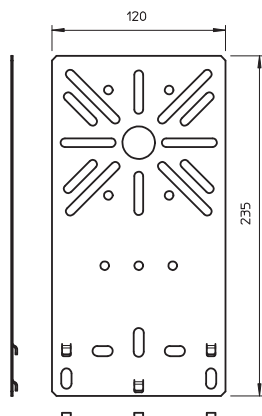

List technických údajů

Plochá montážní deska

Výr. č. 7085108

Montážní deska v plochém provedení k upevnění na bočnici kabelového žlábu.

St	Ocel
DD	pásově zinkováno, zinek/hliník, double dip

Dodatkový text k výrobku - upozornění	Do středového otvoru montážní desky může být snadno upevněna odbočovací krabice typu B9/T příloženým závěrným šroubením. Vylisované příložky umožňují rychlé upevnění. Upevňovací šroub FRS B 6x12 si objednejte zvlášť.
---------------------------------------	--

Kmenová data

Č. výr.	7085108
Typ	MP FL DD
Označení 1	Modulární nosič
Označení 2	plochý tvar
Rozměr	235x120
Materiál	Ocel
Zkratka materiálu	St
Povrch	pásově zinkováno, zinek/hliník, double dip
Povrch podle DIN	DIN EN 10346
Povrch zkratka	DD
Nejmenší prodejní množství	1,00 kus
Hmotnost	19,20 kg/100 ks

List technických údajů

Plochá montážní deska

Výr. č. 7085108

Technické údaje

Šířka	120,00 mm
Výška	235,00 mm
Výška bočnice	35,00 mm
Provedení	svislý
Způsob upevnění	Šroubové upevnění
Tloušťka plechu	1,00 mm
Nerezová ocel, mořená	<input type="checkbox"/>