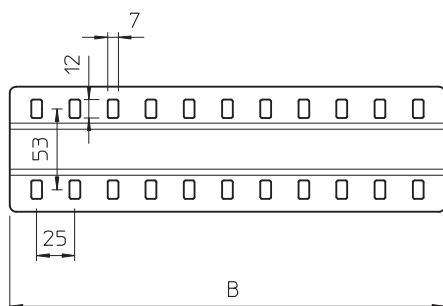

List technických údajů

Spojovací lišta

Výr. č. 7070373

Spojovací lišta v širokém provedení pro použití u všech kabelových žlabů a kabelových žlabů pro velká rozpětí.

A2	Nerez ocel, materiál 1.4307
2B	Holé, dodatečně ošetřeno

Dodatkový text k výrobku - upozornění | Spojka může být také použita ke spojení stoupacích žebříků typu SLM 50.

Kmenová data

Č. výr.	7070373
Typ	SSLB 500 A2
Označení 1	Lišta
Označení 2	široké, s příloženými šrouby
Rozměr	B500mm
Materiál	Nerezová ocel, materiál 1.4301
Zkratka materiálu	A2
Povrch	Holé, dodatečně ošetřeno
Povrch zkratka	2B
Nejmenší prodejní množství	20,00 kus
Hmotnost	49,00 kg/100 ks

Technické údaje

Šířka	485,00 mm
Výška	4,00 mm
Výška bočnice	35,00 mm
Rozměr B	500,00 mm
Provedení	Spojovací lišta
Počet šroubů	5,00 St.
Tloušťka plechu	1,50 mm
Vhodné pro kabelový žlab	<input checked="" type="checkbox"/>
Vhodné pro zachování funkčnosti	<input type="checkbox"/>
Nerezová ocel, mořená	<input type="checkbox"/>
Způsob spojení	Šroubová spojka
Provedení pro velká rozpětí	<input checked="" type="checkbox"/>