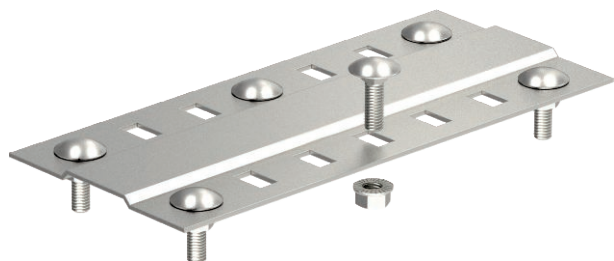

List technických údajů

Spojovací lišta

Výr. č. 7070373

Spojovací lišta v širokém provedení pro použití u všech kabelových žlabů a kabelových žlabů pro velká rozpětí.

A2	Nerez ocel, materiál 1.4307
2B	Holé, dodatečně ošetřeno

Dodatkový text k výrobku - upozornění | Spojka může být také použita ke spojení stoupacích žebříků typu SLM 50.

Kmenová data

Č. výr.	7070373
Typ	SSLB 500 A2
Označení 1	Lišta
Označení 2	široké, s příloženými šrouby
Rozměr	B500mm
Materiál	Nerezová ocel, materiál 1.4301
Zkratka materiálu	A2
Povrch	Holé, dodatečně ošetřeno
Povrch zkratka	2B
Nejmenší prodejní množství	20,00 kus
Hmotnost	49,00 kg/100 ks

Technické údaje

Šířka	485,00 mm
Výška	4,00 mm
Výška bočnice	35,00 mm
Rozměr B	500,00 mm
Provedení	Spojovací lišta
Počet šroubů	5,00 St.
Tloušťka plechu	1,50 mm
Vhodné pro kabelový žlab	<input checked="" type="checkbox"/>
Vhodné pro zachování funkčnosti	<input type="checkbox"/>
Nerezová ocel, mořená	<input type="checkbox"/>
Způsob spojení	Šroubová spojka
Provedení pro velká rozpětí	<input checked="" type="checkbox"/>