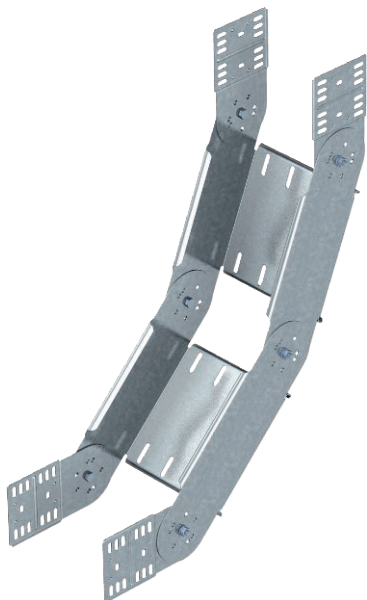

List technických údajů

90° kloubový oblouk, svislý 110

Výr. č. 7006717

Kloubový oblouk 90°, svislý, pro všechny typy kabelových žlabů s výškou bočnice 110 mm.

CE

St	Ocel
FS	pásově zinkováno

Dodatkový text k výrobku - upozornění | Oblouk se dodává v nesmontovaném stavu. Není nutný žádný další upevňovací materiál.

Kmenová data

Č. výr.	7006717
Typ	RGBV 160 FS
Rozměr	110x600
Materiál	Ocel
Zkratka materiálu	St
Povrch	pásově zinkováno
Povrch podle DIN	DIN EN 10346
Povrch zkratka	FS
Nejmenší prodejní množství	1,00 kus
Hmotnost	630,00 kg/100 ks

List technických údajů

90° kloubový oblouk, svislý 110

Výr. č. 7006717

Technické údaje

Šířka	600,00 mm
Výška bočnice	110,00 mm
Rozměr R	400,00 mm
Provedení spojky	dodávaná spojka
Konstrukce	Kloubový oblouk kompletní
Tloušťka plechu	1,00 mm
Vhodné pro zachování funkčnosti	<input type="checkbox"/>
Montážní děrování ve dně	<input type="checkbox"/>
Rozmístění otvorů NATO	<input type="checkbox"/>
Nerezová ocel, mořená	<input type="checkbox"/>
Děrování bočnice	<input type="checkbox"/>
Provedení pro velká rozpětí	<input type="checkbox"/>