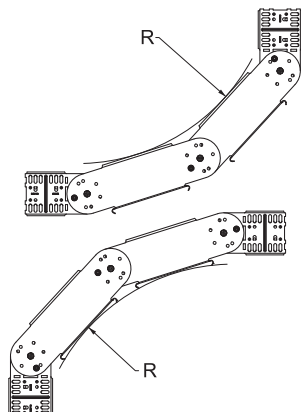

List technických údajů

90° kloubový oblouk, svislý 110

Výr. č. 7006717

Kloubový oblouk 90°, svislý, pro všechny typy kabelových žlabů s výškou bočnice 110 mm.

CE

St	Ocel
FS	pásově zinkováno

Dodatkový text k výrobku - upozornění | Oblouk se dodává v nesmontovaném stavu. Není nutný žádný další upevňovací materiál.

Kmenová data

Č. výr.	7006717
Typ	RGBV 160 FS
Rozměr	110x600
Materiál	Ocel
Zkratka materiálu	St
Povrch	pásově zinkováno
Povrch podle DIN	DIN EN 10346
Povrch zkratka	FS
Nejmenší prodejní množství	1,00 kus
Hmotnost	630,00 kg/100 ks

List technických údajů

90° kloubový oblouk, svislý 110

Výr. č. 7006717

Technické údaje

Šířka	600,00 mm
Výška bočnice	110,00 mm
Rozměr R	400,00 mm
Provedení spojky	dodávaná spojka
Konstrukce	Kloubový oblouk kompletní
Tloušťka plechu	1,00 mm
Vhodné pro zachování funkčnosti	<input type="checkbox"/>
Montážní děrování ve dně	<input type="checkbox"/>
Rozmístění otvorů NATO	<input type="checkbox"/>
Nerezová ocel, mořená	<input type="checkbox"/>
Děrování bočnice	<input type="checkbox"/>
Provedení pro velká rozpětí	<input type="checkbox"/>