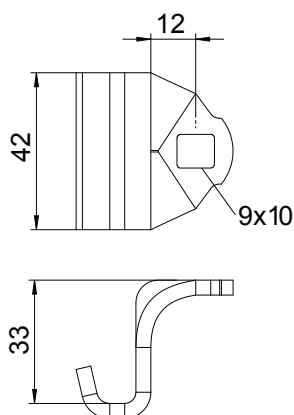

List technických údajů

Upevňovací třmen pro AS 30 / AS 55

Výr. č. 6419007

Upevňovací třmen, samostatný, jako náhradní díl pro upevnění výložníku AS 30 nebo AS 55 k závěsu IS 8.

St	Ocel
FT	žárově zinkováno ponorem

Kmenová data

Č. výr.	6419007
Typ	KLAS 30 55 FT
Rozměr	37x42
Materiál	Ocel
Zkratka materiálu	St
Povrch	žárově zinkováno ponorem
Povrch podle DIN	DIN EN ISO 1461
Povrch zkratka	FT
Nejmenší prodejní množství	1,00 kus
Hmotnost	8,90 kg/100 ks

Technické údaje

Provedení	Upevňovací jazýček
Vhodný pro	Profil I
Vhodné pro kabelový žlab	<input type="checkbox"/>
Vhodné pro mřížový žlab	<input type="checkbox"/>
Vhodné pro kabelový žebřík	<input type="checkbox"/>
Vhodné pro zachování funkčnosti	<input type="checkbox"/>
S příslušenstvím pro šrouby	<input checked="" type="checkbox"/>
Nerezová ocel, mořená	<input type="checkbox"/>