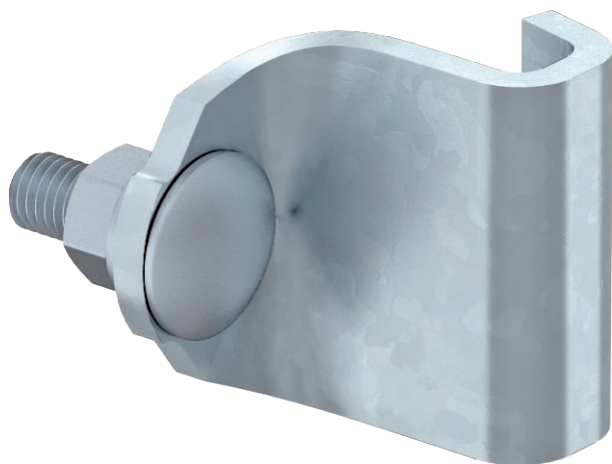

List technických údajů

Upevňovací třmen pro AS 30 / AS 55

Výr. č. 6419007

Upevňovací třmen, samostatný, jako náhradní díl pro upevnění výložníku AS 30 nebo AS 55 k závěsu IS 8.

St	Ocel
FT	žárově zinkováno ponorem

Kmenová data

Č. výr.	6419007
Typ	KLAS 30 55 FT
Rozměr	37x42
Materiál	Ocel
Zkratka materiálu	St
Povrch	žárově zinkováno ponorem
Povrch podle DIN	DIN EN ISO 1461
Povrch zkratka	FT
Nejmenší prodejní množství	1,00 kus
Hmotnost	8,90 kg/100 ks

Technické údaje

Provedení	Upevňovací jazýček
Vhodný pro	Profil I
Vhodné pro kabelový žlab	<input type="checkbox"/>
Vhodné pro mřížový žlab	<input type="checkbox"/>
Vhodné pro kabelový žebřík	<input type="checkbox"/>
Vhodné pro zachování funkčnosti	<input type="checkbox"/>
S příslušenstvím pro šrouby	<input checked="" type="checkbox"/>
Nerezová ocel, mořená	<input type="checkbox"/>