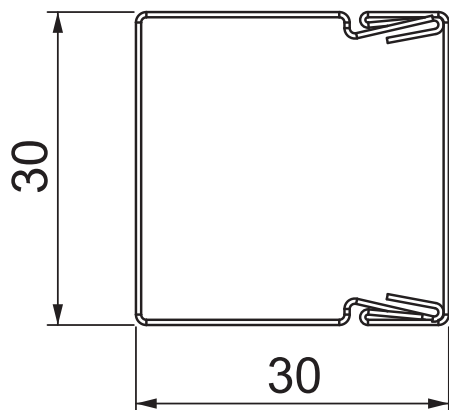

List technických údajů

Kanál pro ukládání vedení, typ LKM 30030

Výr. č. 6246985

Vrchní a spodní díl kanálu s děrováním dna.

Vyrovnaní potenciálu mezi vrchním dílem a spodním dílem je zaručeno bez dalších dílů.

St Ocel

FS pásově zinkováno

Kmenová data

Č. výr.	6246985
Typ	LKM30030FS
Označení 1	Úložný elektroinstalační kanál
Označení 2	s děrováním dna
Rozměr	30x30x2000
Materiál	Ocel
Zkratka materiálu	St
Povrch	pásově zinkováno
Povrch podle DIN	DIN EN 10346
Povrch zkratka	FS
Nejmenší prodejní množství	2 m
Hmotnost	62,00 kg/100 m

Technické údaje

Délka	2.000,00 mm
Šířka	30,00 mm
Výška	30,00 mm
Rozměry Š x V	30x30 mm
Počet pevných přepážek	0
Počet nasaditelných přepážek	0
Provedení vika	Volný
Způsob upevnění	Děrování dna
Bez obsahu halogenů	<input checked="" type="checkbox"/>
Kabelový úchyt	<input type="checkbox"/>
Upevňovací prvek	<input type="checkbox"/>
Užitečný průřez	7,73 cm ²
Ochranná fólie	<input type="checkbox"/>