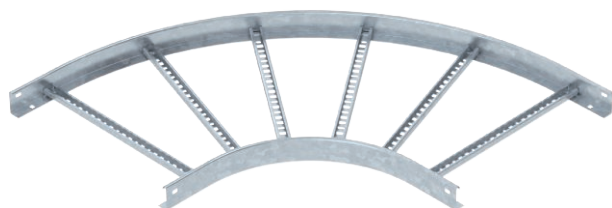

List technických údajů

90° oblouk 60

Výr. č. 6225068

OBO
BETTERMANN

Oblouk 90°, horizontální, s přivařenou příčkou, pro všechny typy kabelových žebříků s výškou bočnice 60 mm.

St Ocel

FT žárově zinkováno ponorem

Dodatkový text k výrobku - upozornění | Spojky je nutné zvlášť objednat.

Kmenová data

Č. výr.	6225068
Typ	LB 90 650 R3 FT
Označení 1	Oblouk 90°
Rozměr	60x500
Materiál	Ocel
Zkratka materiálu	St
Povrch	žárově zinkováno ponorem
Povrch podle DIN	DIN EN ISO 1461
Povrch zkratka	FT
Nejmenší prodejní množství	1,00 kus
Hmotnost	492,60 kg/100 ks

Technické údaje

Šířka	500,00 mm
Výška bočnice	60,00 mm
Rozměr B	500,00 mm
Rozměr R	300,00 mm
Odbočení (úhel)	90°
Provedení spojky	bez spojky
Provedení příček	Profil děrovaný
Provedení bočnice	plochý profil
Vhodné pro zachování funkčnosti	<input type="checkbox"/>
Tloušťka podélníku	1,50 mm
Změna směru	vodorovný
Nerezová ocel, mořená	<input type="checkbox"/>
Zavěšeno	<input type="checkbox"/>
Děrování bočnice	<input type="checkbox"/>
Provedení pro velká rozpětí	<input type="checkbox"/>