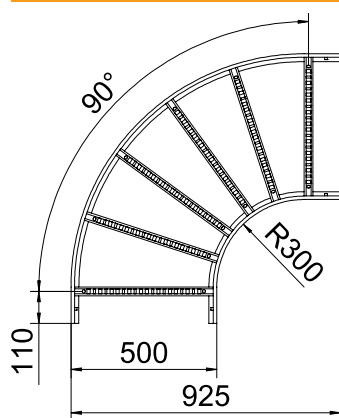

List technických údajů

90° oblouk 60

Výr. č. 6225068

OBO
BETTERMANN

Oblouk 90°, horizontální, s přivařenou příčkou, pro všechny typy kabelových žebříků s výškou bočnice 60 mm.

St Ocel

FT žárově zinkováno ponorem

Dodatkový text k výrobku - upozornění | Spojky je nutné zvlášť objednat.

Kmenová data

Č. výr.	6225068
Typ	LB 90 650 R3 FT
Označení 1	Oblouk 90°
Rozměr	60x500
Materiál	Ocel
Zkratka materiálu	St
Povrch	žárově zinkováno ponorem
Povrch podle DIN	DIN EN ISO 1461
Povrch zkratka	FT
Nejmenší prodejní množství	1,00 kus
Hmotnost	492,60 kg/100 ks

Technické údaje

Šířka	500,00 mm
Výška bočnice	60,00 mm
Rozměr B	500,00 mm
Rozměr R	300,00 mm
Odbočení (úhel)	90°
Provedení spojky	bez spojky
Provedení příček	Profil děrovaný
Provedení bočnice	plochý profil
Vhodné pro zachování funkčnosti	<input type="checkbox"/>
Tloušťka podélníku	1,50 mm
Změna směru	vodorovný
Nerezová ocel, mořená	<input type="checkbox"/>
Zavěšeno	<input type="checkbox"/>
Děrování bočnice	<input type="checkbox"/>
Provedení pro velká rozpětí	<input type="checkbox"/>