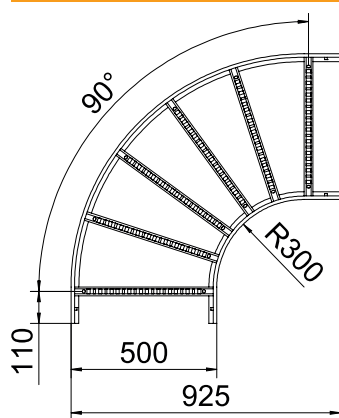

List technických údajů

90° oblouk 60

Výr. č. 6225048

OBO
BETTERMANN

Oblouk 90°, horizontální, s přivařenou příčkou, pro všechny typy kabelových žebříků s výškou bočnice 60 mm.

St	Ocel
FS	pásově zinkováno

Dodatkový text k výrobku - upozornění | Spojky je nutné zvlášť objednat.

Kmenová data

Č. výr.	6225048
Typ	LB 90 650 R3 FS
Označení 1	Oblouk 90°
Rozměr	60x500
Materiál	Ocel
Zkratka materiálu	St
Povrch	pásově zinkováno
Povrch podle DIN	DIN EN 10346
Povrch zkratka	FS
Nejmenší prodejní množství	1,00 kus
Hmotnost	458,60 kg/100 ks

Technické údaje

Šířka	500,00 mm
Výška bočnice	60,00 mm
Rozměr B	500,00 mm
Rozměr R	300,00 mm
Odbočení (úhel)	90°
Provedení spojky	bez spojky
Provedení příček	Profil děrovaný
Provedení bočnice	plochý profil
Vhodné pro zachování funkčnosti	<input type="checkbox"/>
Tloušťka podélníku	1,50 mm
Změna směru	vodorovný
Nerezová ocel, mořená	<input type="checkbox"/>
Zavěšeno	<input type="checkbox"/>
Děrování bočnice	<input type="checkbox"/>
Provedení pro velká rozpětí	<input type="checkbox"/>