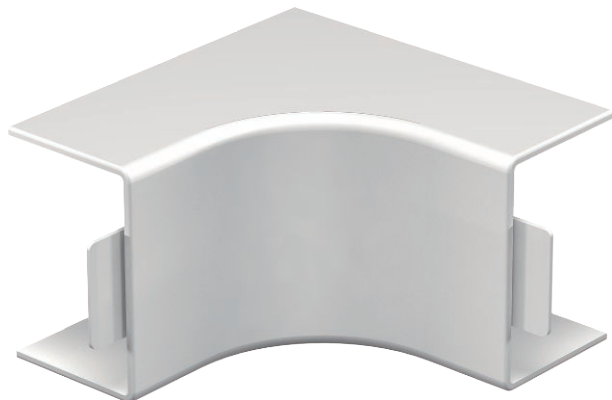

## Kryt vnitřního rohu, pro kanál typu WDKH 40060

Výr. č. 6175972

Kryt vnitřního rohu pro změnu směru vedení tras bezhalogenových kanálů WDKH.

Tvarové díly jsou všeobecně konstruovány jako krycí tvarové díly.

### Kmenová data

Č. výr.	6175972
Typ	WDKH-40060LGR
Označení 1	Kryt vnitřního rohu
Označení 2	bezhalogenové
Rozměr	40x60mm
Barva	světle šedá
Číslo RAL	7035
Materiál	Polykarbonát/Akrylnitrilbutadienstyrol
Zkratka materiálu	PC/ABS
Nejmenší prodejní množství	2 kus
Hmotnost	6,43 kg/100 ks

### Technické údaje

Délka	110,00 mm
Šířka	65,00 mm
Výška	40,00 mm
Rozměr a	85,00 mm
Provedení	Tvarový kryt
Způsob upevnění	Zaklapnutelný
pro rozměr kanálu	40 x 60
Vhodné pro zachování funkčnosti	<input type="checkbox"/>
Bez obsahu halogenů	<input checked="" type="checkbox"/>
Výška kanálu	60,00 mm
Výška kanálu	40,00 mm
Ochranná fólie samozhášlivý	<input type="checkbox"/>
	<input checked="" type="checkbox"/>
Rozsah úhlu	90,00 - 90,00 °