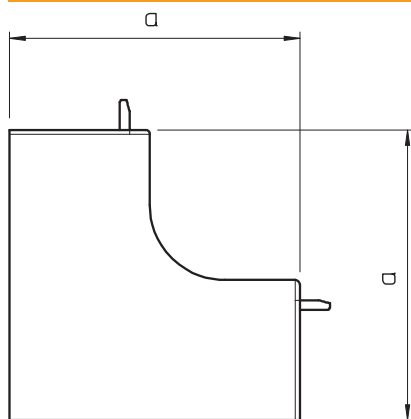

## Kryt vnitřního rohu, pro kanál typu WDKH 40060

Výr. č. 6175972

Kryt vnitřního rohu pro změnu směru vedení tras bezhalogenových kanálů WDKH.

Tvarové díly jsou všeobecně konstruovány jako krycí tvarové díly.

### Kmenová data

Č. výr.	6175972
Typ	WDKH-40060LGR
Označení 1	Kryt vnitřního rohu
Označení 2	bezhalogenové
Rozměr	40x60mm
Barva	světle šedá
Číslo RAL	7035
Materiál	Polykarbonát/Akrylnitrilbutadienstyrol
Zkratka materiálu	PC/ABS
Nejmenší prodejní množství	2 kus
Hmotnost	6,43 kg/100 ks

### Technické údaje

Délka	110,00 mm
Šířka	65,00 mm
Výška	40,00 mm
Rozměr a	85,00 mm
Provedení	Tvarový kryt
Způsob upevnění	Zaklapnutelný
pro rozměr kanálu	40 x 60
Vhodné pro zachování funkčnosti	<input type="checkbox"/>
Bez obsahu halogenů	<input checked="" type="checkbox"/>
Výška kanálu	60,00 mm
Výška kanálu	40,00 mm
Ochranná fólie samozhášlivý	<input type="checkbox"/>
	<input checked="" type="checkbox"/>
Rozsah úhlu	90,00 - 90,00 °