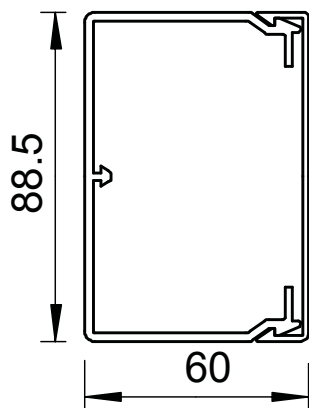

List technických údajů

Kanál, typ WDKH-60090

Výr. č. 6175469

Vrchní a spodní díl kanálu s děrováním dna z plastu bez obsahu halogenů včetně 4 spon vrchního dílu.

Při instalaci je třeba dbát na to, aby se používaly pouze materiály příslušenství a upevňovací materiály bez halogenů.

PC/
ABS

Polykarbonát/Akrylnitrilbutadienstyrol

Kmenová data

Č. výr.	6175469
Typ	WDKH-60090LGR
Označení 1	Nástěnný a stropní kanál
Označení 2	bezhalogenové
Rozměr	60x90x2000
Barva	světle šedá
Číslo RAL	7035
Materiál	Polykarbonát/Akrylnitrilbutadienstyrol
Zkratka materiálu	PC/ABS
Nejmenší prodejní množství	24 m
Hmotnost	81,50 kg/100 m

Technické údaje

Délka	2.000,00 mm
Šířka	90,00 mm
Výška	60,00 mm
Rozměry Š × V	90x60 mm
Počet vedení NYM 3 x 1,5 mm ² Ø 10,5 mm (bez krabice)	19
Počet pevných přepážek	0
Počet nasaditelných přepážek	0
Provedení víka	Volný
Způsob upevnění	Děrování dna
Bez obsahu halogenů	<input checked="" type="checkbox"/>
Kabelový úchyt	<input checked="" type="checkbox"/>
Upevňovací prvek	<input type="checkbox"/>
Ochranná fólie	<input type="checkbox"/>