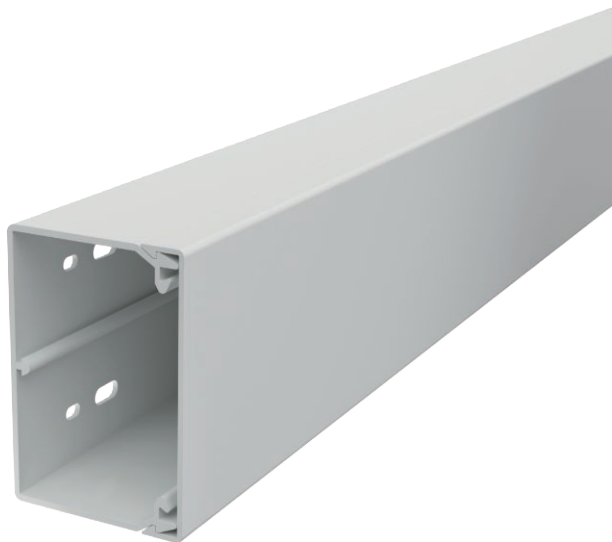

List technických údajů

Kanál, typ WDKH-60090

Výr. č. 6175469

Vrchní a spodní díl kanálu s děrováním dna z plastu bez obsahu halogenů včetně 4 spon vrchního dílu.

Při instalaci je třeba dbát na to, aby se používaly pouze materiály příslušenství a upevňovací materiály bez halogenů.

PC/
ABS

Polykarbonát/Akrylnitrilbutadienstyrol

Kmenová data

Č. výr.	6175469
Typ	WDKH-60090LGR
Označení 1	Nástěnný a stropní kanál
Označení 2	bezhalogenové
Rozměr	60x90x2000
Barva	světle šedá
Číslo RAL	7035
Materiál	Polykarbonát/Akrylnitrilbutadienstyrol
Zkratka materiálu	PC/ABS
Nejmenší prodejní množství	24 m
Hmotnost	81,50 kg/100 m

Technické údaje

Délka	2.000,00 mm
Šířka	90,00 mm
Výška	60,00 mm
Rozměry Š × V	90x60 mm
Počet vedení NYM 3 x 1,5 mm ² Ø 10,5 mm (bez krabice)	19
Počet pevných přepážek	0
Počet nasaditelných přepážek	0
Provedení víka	Volný
Způsob upevnění	Děrování dna
Bez obsahu halogenů	<input checked="" type="checkbox"/>
Kabelový úchyt	<input checked="" type="checkbox"/>
Upevňovací prvek	<input type="checkbox"/>
Ochranná fólie	<input type="checkbox"/>