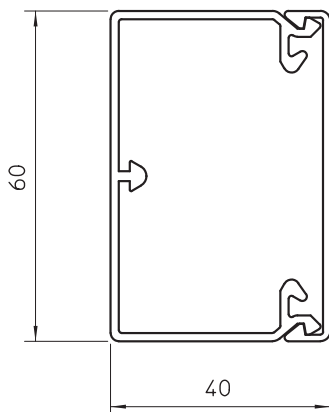

List technických údajů

Kanál, typ WDKH 40060

Výr. č. 6175466

Vrchní a spodní díl kanálu s děrováním dna z plastu bez obsahu halogenů včetně 4 spon vrchního dílu.

Při instalaci je třeba dbát na to, aby se používaly pouze materiály příslušenství a upevňovací materiály bez halogenů.

Vrchní a spodní díl kanálu s Děrování dna

PC/ABS Polykarbonát/Akrylnitrilbutadienstyrol

Kmenová data

Č. výr.	6175466
Typ	WDKH-40060LGR
Označení 1	Nástěnný a stropní kanál
Označení 2	bezhalogenové
Rozměr	40x60x2000
Barva	světle šedá
Číslo RAL	7035
Materiál	Polykarbonát/Akrylnitrilbutadienstyrol
Zkratka materiálu	PC/ABS
Nejmenší prodejní množství	24 m
Hmotnost	44,00 kg/100 m

Technické údaje

Délka	2.000,00 mm
Šířka	60,00 mm
Výška	40,00 mm
Rozměry Š x V	57x40 mm
Počet vedení NYM 3 x 1,5 mm ² Ø 10,5 mm (bez krabice)	8
Počet pevných přepážek	0
Počet nasaditelných přepážek	0
Provedení víka	Volný
Způsob upevnění	Děrování dna
Bez obsahu halogenů	<input checked="" type="checkbox"/>
Kabelový úchyt	<input checked="" type="checkbox"/>
Upevňovací prvek	<input type="checkbox"/>
Ochranná fólie	<input type="checkbox"/>