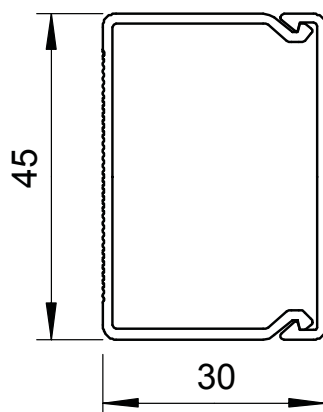

List technických údajů

Kanál, typ WDKH-30045

Výr. č. 6175463

OBO
BETTERMANN

Vrchní a spodní díl kanálu s děrováním dna z plastu bez obsahu halogenů.

Při instalaci je třeba dbát na to, aby se používaly pouze materiály příslušenství a upevňovací materiály bez halogenů.

PC/
ABS

Polykarbonát/Akrylnitrilbutadienstyrol

Kmenová data

Č. výr.	6175463
Typ	WDKH-30045LGR
Označení 1	Nástěnný a stropní kanál
Označení 2	bez halogenů
Rozměr	30x45x2000
Barva	světle šedá
Číslo RAL	7035
Materiál	Polykarbonát/Akrylnitrilbutadienstyrol
Zkratka materiálu	PC/ABS
Nejmenší prodejní množství	48 m
Hmotnost	24,90 kg/100 m

Technické údaje

Délka	2.000,00 mm
Šířka	45,00 mm
Výška	30,00 mm
Rozměry Š x V	45x30 mm
Počet vedení NYM 3 x 1,5 mm ² Ø 10,5 mm (bez krabice)	5
Počet pevných přepážek	0
Počet nasaditelných přepážek	0
Provedení víka	Volný
Způsob upevnění	Děrování dna
Bez obsahu halogenů	<input checked="" type="checkbox"/>
Kabelový úchyt	<input checked="" type="checkbox"/>
Upevňovací prvek	<input type="checkbox"/>
Ochranná fólie	<input type="checkbox"/>