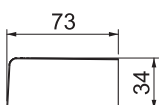

List technických údajů

Koncový díl SIGNA BASE ES 70170

Výr. č. 6132782

Koncový díl parapetní kanál SIGNA BASE.
Pro čisté zakončení kanálového systému.

PC/
ABS

Polykarbonát/Akrylnitrilbutadienstyrol

Kmenová data

Č. výr.	6132782
Typ	BRK ES70170 Igr
Barva	světle šedá
Číslo RAL	7035
Materiál	Polykarbonát/Akrylnitrilbutadienstyrol
Zkratka materiálu	PC/ABS
Nejmenší prodejní množství	1 kus
Hmotnost	6,28 kg/100 ks

Technické údaje

Délka	34,00 mm
Šířka	180,00 mm
Výška	73,00 mm
Provedení	symetrický
Způsob upevnění	Zaklapnutelný
Vhodný pro	levý/pravý
Bez obsahu halogenů	<input checked="" type="checkbox"/>
Kaširování řezu	<input checked="" type="checkbox"/>
Ochranná fólie	<input checked="" type="checkbox"/>