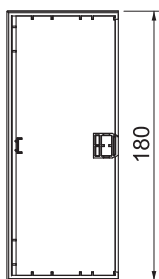

List technických údajů

Koncový díl SIGNA BASE ES 70170

Výr. č. 6132782

Koncový díl parapetní kanál SIGNA BASE.
Pro čisté zakončení kanálového systému.

PC/
ABS

Polykarbonát/Akrylnitrilbutadienstyrol

Kmenová data

Č. výr.	6132782
Typ	BRK ES70170 Igr
Barva	světle šedá
Číslo RAL	7035
Materiál	Polykarbonát/Akrylnitrilbutadienstyrol
Zkratka materiálu	PC/ABS
Nejmenší prodejní množství	1 kus
Hmotnost	6,28 kg/100 ks

Technické údaje

Délka	34,00 mm
Šířka	180,00 mm
Výška	73,00 mm
Provedení	symetrický
Způsob upevnění	Zaklapnutelný
Vhodný pro	levý/pravý
Bez obsahu halogenů	<input checked="" type="checkbox"/>
Kaširování řezu	<input checked="" type="checkbox"/>
Ochranná fólie	<input checked="" type="checkbox"/>