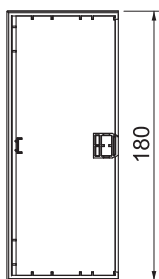

List technických údajů

Koncový díl SIGNA BASE ES 70170

Výr. č. 6132780

Koncový díl parapetní kanál SIGNA BASE.
Pro čisté zakončení kanálového systému.

PC/ABS Polykarbonát/Akrylnitrilbutadienstyrol

Kmenová data

Č. výr.	6132780
Typ	BRK ES70170 cws
Barva	krémová bílá
Číslo RAL	9001
Materiál	Polykarbonát/Akrylnitrilbutadienstyrol
Zkratka materiálu	PC/ABS
Nejmenší prodejní množství	1 kus
Hmotnost	6,28 kg/100 ks

Technické údaje

Délka	34,00 mm
Šířka	180,00 mm
Výška	73,00 mm
Provedení	symetrický
Způsob upevnění	Zaklapnutelný
Vhodný pro	levý/pravý
Bez obsahu halogenů	<input checked="" type="checkbox"/>
Kaširování řezu	<input checked="" type="checkbox"/>
Ochranná fólie	<input type="checkbox"/>