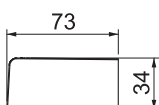

List technických údajů

Koncový díl SIGNA BASE ES 70170

Výr. č. 6132780

Koncový díl parapetní kanál SIGNA BASE.
Pro čisté zakončení kanálového systému.

PC/ABS Polykarbonát/Akrylnitrilbutadienstyrol

Kmenová data

Č. výr.	6132780
Typ	BRK ES70170 cws
Barva	krémová bílá
Číslo RAL	9001
Materiál	Polykarbonát/Akrylnitrilbutadienstyrol
Zkratka materiálu	PC/ABS
Nejmenší prodejní množství	1 kus
Hmotnost	6,28 kg/100 ks

Technické údaje

Délka	34,00 mm
Šířka	180,00 mm
Výška	73,00 mm
Provedení	symetrický
Způsob upevnění	Zaklapnutelný
Vhodný pro	levý/pravý
Bez obsahu halogenů	<input checked="" type="checkbox"/>
Kaširování řezu	<input checked="" type="checkbox"/>
Ochranná fólie	<input type="checkbox"/>