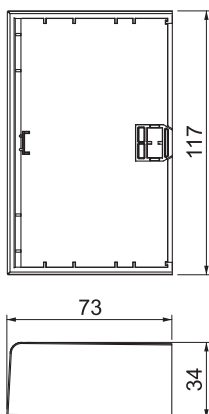

List technických údajů

Koncový díl SIGNA BASE ES 70110

Výr. č. 6132775

Koncový díl parapetní kanál SIGNA BASE.
Pro čisté zakončení kanálového systému.

PC/ABS Polykarbonát/Akrylnitrilbutadienstyrol

Kmenová data

Č. výr.	6132775
Typ	BRK ES70110 cws
Barva	krémová bílá
Číslo RAL	9001
Materiál	Polykarbonát/Akrylnitrilbutadienstyrol
Zkratka materiálu	PC/ABS
Nejmenší prodejní množství	1 kus
Hmotnost	4,00 kg/100 ks

Technické údaje

Délka	34,00 mm
Šířka	117,00 mm
Výška	73,00 mm
Provedení	symetrický
Způsob upevnění	Zaklapnutelný
Vhodný pro	levý/pravý
Bez obsahu halogenů	<input checked="" type="checkbox"/>
Kaširování řezu	<input checked="" type="checkbox"/>
Ochranná fólie	<input type="checkbox"/>