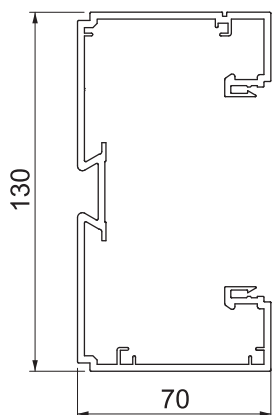

## Kanály pro vestavbu přístrojů SIGNA BASE 70130

Výr. č. 6132725

Spodní část parapetního kanálu SIGNA BASE pro skryté vedení kabelů a instalaci přístrojů. Součástí dodávky jsou 2 kabelové spojky.

Spodní díl kanálu s děrováním dna pro přímou montáž na stěnu. Změny směru se provádějí pomocí tvarových dílů a konce kanálů se uzavírají koncovými díly.

**PVC** Polyvinylchlorid

Text k výrobku – normy	Otestováno podle EN 50085-1 a EN 50085-2-1.
Text k výrobku rozsah dodávky	Spodní a vrchní díl je třeba objednat samostatně.

### Kmenová data

Č. výr.	6132725
Typ	BRK 70130 cws
Barva	krémová bílá
Číslo RAL	9001
Materiál	Polyvinylchlorid
Zkratka materiálu	PVC
Nejmenší prodejní množství	2 m
Hmotnost	130,35 kg/100 m

### Technické údaje

Délka	2.000,00 mm
Šířka	130,00 mm
Výška	70,00 mm
Počet vrchních dílů	1
Počet nasaditelných přepážek	1
Hranatá konstrukce	<input checked="" type="checkbox"/>
Bez obsahu halogenů	<input type="checkbox"/>
Kabelový úchyt	<input type="checkbox"/>
Upevňovací prvek	<input checked="" type="checkbox"/>
Způsob montáže vrchních dílů	umístěný uvnitř
Montážní děrování ve dně	<input checked="" type="checkbox"/>
Užitečný průřez	7.456,00 mm <sup>2</sup>
Šířka vrchního dílu	80 mm
Vrchní díl je součástí dodávky	<input type="checkbox"/>
Ochranná fólie	<input checked="" type="checkbox"/>
Symetrické	<input checked="" type="checkbox"/>