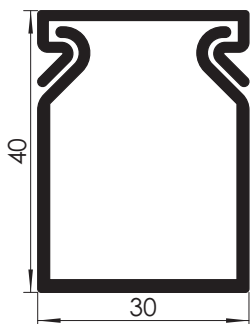

## Propojovací kanály CABLIX 40, šířka kanálu 30

Výr. č. 6132622

Flexibilní propojovací kanál pro vodorovné a svislé uložení do skříňového rozvaděče.

Přímá montáž na stěnu pomocí integrovaného děrování dna (s oboustrannou lepicí páskou jako montážní pomůckou). Nesnadno hořlavý a samozhášivý po odstranění působení plamene. Můstky ve spodním dílu kanálu lze vylomit bez použití nástrojů.

**PVC** Polyvinylchlorid

Text k výrobku – normy	Otestováno podle EN 50085-2-3.
Text k výrobku rozsah dodávky	Spodní a vrchní díl v sadě.

### Kmenová data

Č. výr.	6132622
Typ	CABLIX 4030 S
Barva	kamenná šed
Číslo RAL	7030
Materiál	Polyvinylchlorid
Zkratka materiálu	PVC
Nejmenší prodejní množství	2 m
Hmotnost	31,80 kg/100 m

### Technické údaje

Délka	2.000,00 mm
Šířka	30,00 mm
Výška	40,00 mm
Provedení bočnice	s výřezem
Způsob upevnění	Děrování dna
Flexibilita	<input type="checkbox"/>
Odolné proti svodovým proudům	<input checked="" type="checkbox"/>
S vrchním dílem	<input checked="" type="checkbox"/>
Užitečný průřez	760,00 mm <sup>2</sup>
Bez obsahu halogenů	<input type="checkbox"/>
Vzdálenost výřezů	6,50 mm
Šířka výřezu samozhášivý	6,00 mm
	<input checked="" type="checkbox"/>