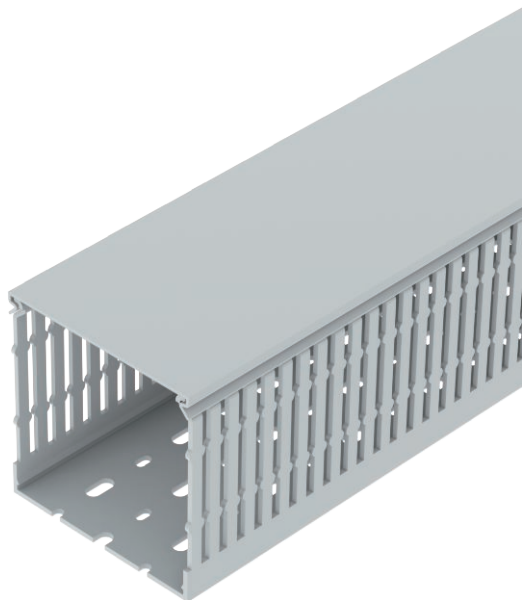

## Propojovací kanály CABLIX 40, šířka kanálu 30

Výr. č. 6132622

Flexibilní propojovací kanál pro vodorovné a svislé uložení do skříňového rozvaděče.

Přímá montáž na stěnu pomocí integrovaného děrování dna (s oboustrannou lepicí páskou jako montážní pomůckou). Nesnadno hořlavý a samozhášivý po odstranění působení plamene. Můstky ve spodním dílu kanálu lze vylomit bez použití nástrojů.

**PVC** Polyvinylchlorid

Text k výrobku – normy	Otestováno podle EN 50085-2-3.
Text k výrobku rozsah dodávky	Spodní a vrchní díl v sadě.

### Kmenová data

Č. výr.	6132622
Typ	CABLIX 4030 S
Barva	kamenná šed
Číslo RAL	7030
Materiál	Polyvinylchlorid
Zkratka materiálu	PVC
Nejmenší prodejní množství	2 m
Hmotnost	31,80 kg/100 m

### Technické údaje

Délka	2.000,00 mm
Šířka	30,00 mm
Výška	40,00 mm
Provedení bočnice	s výřezem
Způsob upevnění	Děrování dna
Flexibilita	<input type="checkbox"/>
Odolné proti svodovým proudům	<input checked="" type="checkbox"/>
S vrchním dílem	<input checked="" type="checkbox"/>
Užitečný průřez	760,00 mm <sup>2</sup>
Bez obsahu halogenů	<input type="checkbox"/>
Vzdálenost výřezů	6,50 mm
Šířka výřezu samozhášivý	6,00 mm
	<input checked="" type="checkbox"/>