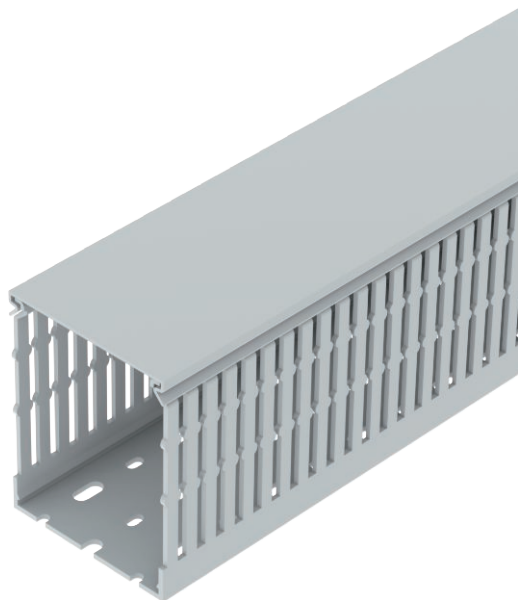

List technických údajů

Propojovací kanály HF-METRA 100,
šířka kanálu 80
Výr. č. 6132574

Bezhalogenový propojovací kanál pro vodorovné a svislé uložení do skříňového rozvaděče.

Přímá montáž na stěnu pomocí integrovaného děrování dna (s oboustrannou lepicí páskou jako montážní pomůckou). Nesnadno hořlavý a samozhášivý po odstranění působení plamene. Můstky ve spodním dílu kanálu lze vylomit bez použití nástrojů.

PC/
ABS

Polykarbonát/Akrylnitrilbutadienstyrol

Text k výrobku – normy	Otestováno podle EN 50085-2-3.
Text k výrobku rozsah dodávky	Spodní a vrchní díl v sadě.

Kmenová data

Č. výr.	6132574
Typ	LK4H N 10080
Barva	světle šedá
Číslo RAL	7035
Materiál	Polykarbonát/Akrylnitrilbutadienstyrol
Zkratka materiálu	PC/ABS
Nejmenší prodejní množství	2 m
Hmotnost	90,00 kg/100 m

Technické údaje

Délka	2.000,00 mm
Šířka	80,00 mm
Výška	100,00 mm
Provedení bočnice	s výřezem
Způsob upevnění	Děrování dna
Flexibilita	<input type="checkbox"/>
Odolné proti svodovým proudům	<input checked="" type="checkbox"/>
S vrchním dílem	<input checked="" type="checkbox"/>
Užitečný průřez	7.155,00 mm ²
Bez obsahu halogenů	<input checked="" type="checkbox"/>
Vzdálenost výřezů	5,50 mm
Šířka výřezu samozhášivý	4,50 mm
	<input checked="" type="checkbox"/>