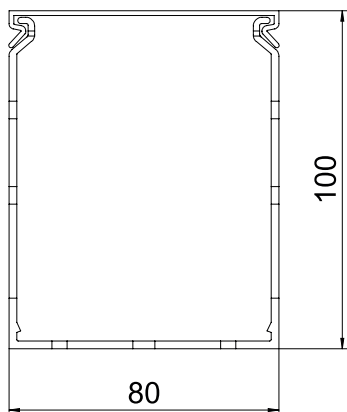

List technických údajů

Propojovací kanály HF-METRA 100,
šířka kanálu 80
Výr. č. 6132574

Bezhalogenový propojovací kanál pro vodorovné a svislé uložení do skříňového rozvaděče.

Přímá montáž na stěnu pomocí integrovaného děrování dna (s oboustrannou lepicí páskou jako montážní pomůckou). Nesnadno hořlavý a samozhášivý po odstranění působení plamene. Můstky ve spodním dílu kanálu lze vylomit bez použití nástrojů.

PC/
ABS

Polykarbonát/Akrylnitrilbutadienstyrol

Text k výrobku – normy	Otestováno podle EN 50085-2-3.
Text k výrobku rozsah dodávky	Spodní a vrchní díl v sadě.

Kmenová data

Č. výr.	6132574
Typ	LK4H N 10080
Barva	světle šedá
Číslo RAL	7035
Materiál	Polykarbonát/Akrylnitrilbutadienstyrol
Zkratka materiálu	PC/ABS
Nejmenší prodejní množství	2 m
Hmotnost	90,00 kg/100 m

Technické údaje

Délka	2.000,00 mm
Šířka	80,00 mm
Výška	100,00 mm
Provedení bočnice	s výřezem
Způsob upevnění	Děrování dna
Flexibilita	<input type="checkbox"/>
Odolné proti svodovým proudům	<input checked="" type="checkbox"/>
S vrchním dílem	<input checked="" type="checkbox"/>
Užitečný průřez	7.155,00 mm ²
Bez obsahu halogenů	<input checked="" type="checkbox"/>
Vzdálenost výřezů	5,50 mm
Šířka výřezu samozhášivý	4,50 mm
	<input checked="" type="checkbox"/>