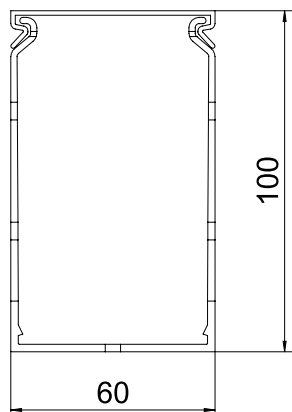

List technických údajů

Propojovací kanály HF-METRA 100,
šířka kanálu 60
Výr. č. 6132572

Bezhalogenový propojovací kanál pro vodorovné a svislé uložení do skříňového rozvaděče.

Přímá montáž na stěnu pomocí integrovaného děrování dna (s oboustrannou lepicí páskou jako montážní pomůckou). Nesnadno hořlavý a samozhášivý po odstranění působení plamene. Můstky ve spodním dílu kanálu lze vylomit bez použití nástrojů.

PC/
ABS

Polykarbonát/Akrylnitrilbutadienstyrol

Text k výrobku – normy	Otestováno podle EN 50085-2-3.
Text k výrobku rozsah dodávky	Spodní a vrchní díl v sadě.

Kmenová data

Č. výr.	6132572
Typ	LK4H N 10060
Barva	světle šedá
Číslo RAL	7035
Materiál	Polykarbonát/Akrylnitrilbutadienstyrol
Zkratka materiálu	PC/ABS
Nejmenší prodejní množství	2 m
Hmotnost	66,00 kg/100 m

Technické údaje

Délka	2.000,00 mm
Šířka	60,00 mm
Výška	100,00 mm
Provedení bočnice	s výřezem
Způsob upevnění	Děrování dna
Flexibilita	<input type="checkbox"/>
Odolné proti svodovým proudům	<input checked="" type="checkbox"/>
S vrchním dílem	<input checked="" type="checkbox"/>
Užitečný průřez	5.265,00 mm ²
Bez obsahu halogenů	<input checked="" type="checkbox"/>
Vzdálenost výřezů	5,50 mm
Šířka výřezu samozhášivý	4,50 mm
	<input checked="" type="checkbox"/>