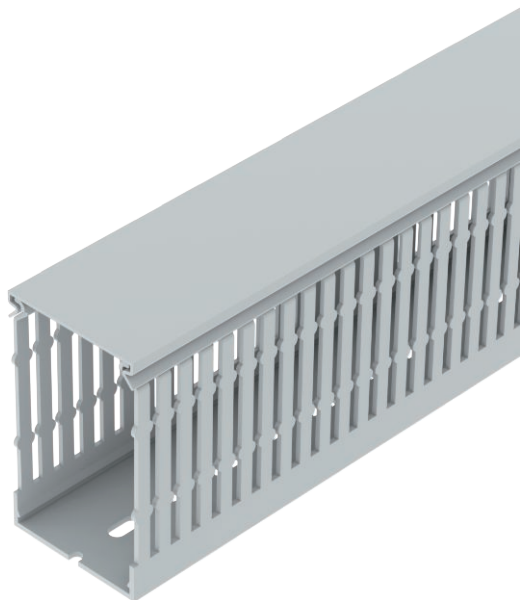

List technických údajů

Propojovací kanály HF-METRA 100,
šířka kanálu 60
Výr. č. 6132572

Bezhalogenový propojovací kanál pro vodorovné a svislé uložení do skříňového rozvaděče.

Přímá montáž na stěnu pomocí integrovaného děrování dna (s oboustrannou lepicí páskou jako montážní pomůckou). Nesnadno hořlavý a samozhášivý po odstranění působení plamene. Můstky ve spodním dílu kanálu lze vylomit bez použití nástrojů.

PC/
ABS

Polykarbonát/Akrylnitrilbutadienstyrol

Text k výrobku – normy	Otestováno podle EN 50085-2-3.
Text k výrobku rozsah dodávky	Spodní a vrchní díl v sadě.

Kmenová data

Č. výr.	6132572
Typ	LK4H N 10060
Barva	světle šedá
Číslo RAL	7035
Materiál	Polykarbonát/Akrylnitrilbutadienstyrol
Zkratka materiálu	PC/ABS
Nejmenší prodejní množství	2 m
Hmotnost	66,00 kg/100 m

Technické údaje

Délka	2.000,00 mm
Šířka	60,00 mm
Výška	100,00 mm
Provedení bočnice	s výřezem
Způsob upevnění	Děrování dna
Flexibilita	<input type="checkbox"/>
Odolné proti svodovým proudům	<input checked="" type="checkbox"/>
S vrchním dílem	<input checked="" type="checkbox"/>
Užitečný průřez	5.265,00 mm ²
Bez obsahu halogenů	<input checked="" type="checkbox"/>
Vzdálenost výřezů	5,50 mm
Šířka výřezu samozhášivý	4,50 mm
	<input checked="" type="checkbox"/>