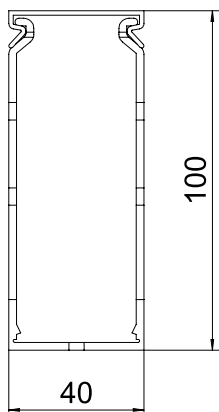

List technických údajů

Propojovací kanály HF-METRA 100,
šířka kanálu 40
Výr. č. 6132570

Bezhalogenový propojovací kanál pro vodorovné a svislé uložení do skříňového rozvaděče.

Přímá montáž na stěnu pomocí integrovaného děrování dna (s oboustrannou lepicí páskou jako montážní pomůckou). Nesnadno hořlavý a samozhášivý po odstranění působení plamene. Můstky ve spodním dílu kanálu lze vylomit bez použití nástrojů.

PC/
ABS

Polykarbonát/Akrylnitrilbutadienstyrol

Text k výrobku – normy	Otestováno podle EN 50085-2-3.
Text k výrobku rozsah dodávky	Spodní a vrchní díl v sadě.

Kmenová data

Č. výr.	6132570
Typ	LK4H N 10040
Barva	světle šedá
Číslo RAL	7035
Materiál	Polykarbonát/Akrylnitrilbutadienstyrol
Zkratka materiálu	PC/ABS
Nejmenší prodejní množství	2 m
Hmotnost	90,00 kg/100 m

Technické údaje

Délka	2.000,00 mm
Šířka	40,00 mm
Výška	100,00 mm
Provedení bočnice	s výřezem
Způsob upevnění	Děrování dna
Flexibilita	<input type="checkbox"/>
Odolné proti svodovým proudům	<input checked="" type="checkbox"/>
S vrchním dílem	<input checked="" type="checkbox"/>
Užitečný průřez	3.415,00 mm ²
Bez obsahu halogenů	<input checked="" type="checkbox"/>
Vzdálenost výřezů	5,50 mm
Šířka výřezu samozhášivý	4,50 mm
	<input checked="" type="checkbox"/>