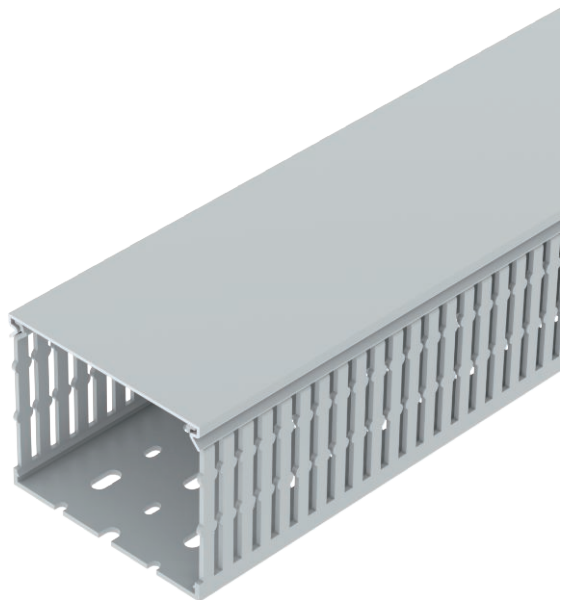

List technických údajů

Propojovací kanály HF-METRA 80,
šířka kanálu 100
Výr. č. 6132568

Bezhalogenový propojovací kanál pro vodorovné a svislé uložení do skříňového rozvaděče. .

Přímá montáž na stěnu pomocí integrovaného děrování dna (s oboustrannou lepicí páskou jako montážní pomůckou). Nesnadno hořlavý a samozhášivý po odstranění působení plamene. Můstky ve spodním dílu kanálu lze vylomit bez použití nástrojů.

PC/
ABS

Polykarbonát/Akrylnitrilbutadienstyrol

Text k výrobku – normy	Otestováno podle EN 50085-2-3.
Text k výrobku rozsah dodávky	Spodní a vrchní díl v sadě.

Kmenová data

Č. výr.	6132568
Typ	LK4H N 80100
Barva	světle šedá
Číslo RAL	7035
Materiál	Polykarbonát/Akrylnitrilbutadienstyrol
Zkratka materiálu	PC/ABS
Nejmenší prodejní množství	2 m
Hmotnost	67,00 kg/100 m

Technické údaje

Délka	2.000,00 mm
Šířka	100,00 mm
Výška	80,00 mm
Provedení bočnice	s výřezem
Způsob upevnění	Děrování dna
Flexibilita	<input type="checkbox"/>
Odolné proti svodovým proudům	<input checked="" type="checkbox"/>
S vrchním dílem	<input checked="" type="checkbox"/>
Užitečný průřez	7.170,00 mm ²
Bez obsahu halogenů	<input checked="" type="checkbox"/>
Vzdálenost výřezů	5,50 mm
Šířka výřezu samozhášivý	4,50 mm
	<input checked="" type="checkbox"/>