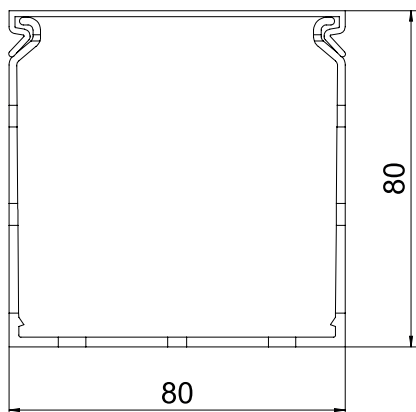

# List technických údajů

Propojovací kanály HF-METRA 80,  
šířka kanálu 80  
Výr. č. 6132566

Bezhalogenový propojovací kanál pro vodorovné a svislé uložení do skříňového rozvaděče.

Přímá montáž na stěnu pomocí integrovaného děrování dna (s oboustrannou lepicí páskou jako montážní pomůckou). Nesnadno hořlavý a samozhášivý po odstranění působení plamene. Můstky ve spodním dílu kanálu lze vylomit bez použití nástrojů.

**PC/ABS** Polykarbonát/Akrylnitrilbutadienstyrol

Text k výrobku – normy	Otestováno podle EN 50085-2-3.
Text k výrobku rozsah dodávky	Spodní a vrchní díl v sadě.

## Kmenová data

Č. výr.	6132566
Typ	LK4H N 80080
Barva	světle šedá
Číslo RAL	7035
Materiál	Polykarbonát/Akrylnitrilbutadienstyrol
Zkratka materiálu	PC/ABS
Nejmenší prodejní množství	2 m
Hmotnost	62,00 kg/100 m

## Technické údaje

Délka	2.000,00 mm
Šířka	80,00 mm
Výška	80,00 mm
Provedení bočnice	s výřezem
Způsob upevnění	Děrování dna
Flexibilita	<input type="checkbox"/>
Odolné proti svodovým proudům	<input checked="" type="checkbox"/>
S vrchním dílem	<input checked="" type="checkbox"/>
Užitečný průřez	5.650,00 mm <sup>2</sup>
Bez obsahu halogenů	<input checked="" type="checkbox"/>
Vzdálenost výřezů	5,50 mm
Šířka výřezu samozhášivý	4,50 mm
	<input checked="" type="checkbox"/>