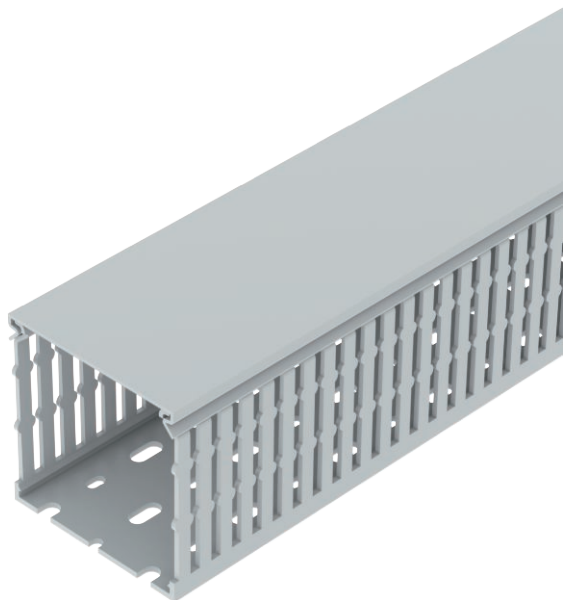

# List technických údajů

Propojovací kanály HF-METRA 80,  
šířka kanálu 80  
Výr. č. 6132566

Bezhalogenový propojovací kanál pro vodorovné a svislé uložení do skříňového rozvaděče.

Přímá montáž na stěnu pomocí integrovaného děrování dna (s oboustrannou lepicí páskou jako montážní pomůckou). Nesnadno hořlavý a samozhášivý po odstranění působení plamene. Můstky ve spodním dílu kanálu lze vylomit bez použití nástrojů.

**PC/ABS** Polykarbonát/Akrylnitrilbutadienstyrol

Text k výrobku – normy	Otestováno podle EN 50085-2-3.
Text k výrobku rozsah dodávky	Spodní a vrchní díl v sadě.

## Kmenová data

Č. výr.	6132566
Typ	LK4H N 80080
Barva	světle šedá
Číslo RAL	7035
Materiál	Polykarbonát/Akrylnitrilbutadienstyrol
Zkratka materiálu	PC/ABS
Nejmenší prodejní množství	2 m
Hmotnost	62,00 kg/100 m

## Technické údaje

Délka	2.000,00 mm
Šířka	80,00 mm
Výška	80,00 mm
Provedení bočnice	s výřezem
Způsob upevnění	Děrování dna
Flexibilita	<input type="checkbox"/>
Odolné proti svodovým proudům	<input checked="" type="checkbox"/>
S vrchním dílem	<input checked="" type="checkbox"/>
Užitečný průřez	5.650,00 mm <sup>2</sup>
Bez obsahu halogenů	<input checked="" type="checkbox"/>
Vzdálenost výřezů	5,50 mm
Šířka výřezu samozhášivý	4,50 mm
	<input checked="" type="checkbox"/>