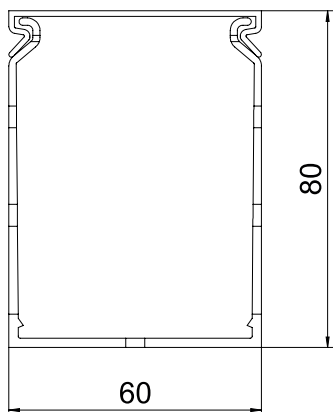

List technických údajů

Propojovací kanály HF-METRA 80,
šířka kanálu 60
Výr. č. 6132564

Bezhalogenový propojovací kanál pro vodorovné a svislé uložení do skříňového rozvaděče.

Přímá montáž na stěnu pomocí integrovaného děrování dna (s oboustrannou lepicí páskou jako montážní pomůckou). Nesnadno hořlavý a samozhášivý po odstranění působení plamene. Můstky ve spodním dílu kanálu lze vylomit bez použití nástrojů.

PC/
ABS

Polykarbonát/Akrylnitrilbutadienstyrol

Text k výrobku – normy	Otestováno podle EN 50085-2-3.
Text k výrobku rozsah dodávky	Spodní a vrchní díl v sadě.

Kmenová data

Č. výr.	6132564
Typ	LK4H N 80060
Barva	světle šedá
Číslo RAL	7035
Materiál	Polykarbonát/Akrylnitrilbutadienstyrol
Zkratka materiálu	PC/ABS
Nejmenší prodejní množství	2 m
Hmotnost	54,00 kg/100 m

Technické údaje

Délka	2.000,00 mm
Šířka	60,00 mm
Výška	80,00 mm
Provedení bočnice	s výřezem
Způsob upevnění	Děrování dna
Flexibilita	<input type="checkbox"/>
Odolné proti svodovým proudům	<input checked="" type="checkbox"/>
S vrchním dílem	<input checked="" type="checkbox"/>
Užitečný průřez	4.140,00 mm ²
Bez obsahu halogenů	<input checked="" type="checkbox"/>
Vzdálenost výřezů	5,50 mm
Šířka výřezu samozhášivý	4,50 mm
	<input checked="" type="checkbox"/>