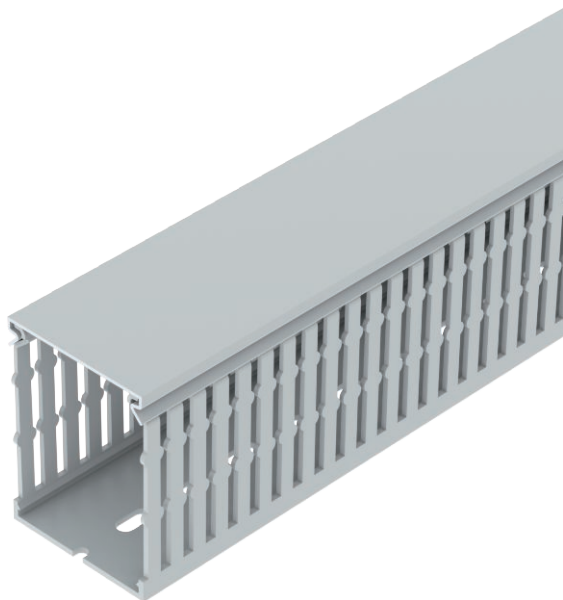

List technických údajů

Propojovací kanály HF-METRA 80,
šířka kanálu 60
Výr. č. 6132564

Bezhalogenový propojovací kanál pro vodorovné a svislé uložení do skříňového rozvaděče.

Přímá montáž na stěnu pomocí integrovaného děrování dna (s oboustrannou lepicí páskou jako montážní pomůckou). Nesnadno hořlavý a samozhášivý po odstranění působení plamene. Můstky ve spodním dílu kanálu lze vylomit bez použití nástrojů.

PC/
ABS

Polykarbonát/Akrylnitrilbutadienstyrol

Text k výrobku – normy	Otestováno podle EN 50085-2-3.
Text k výrobku rozsah dodávky	Spodní a vrchní díl v sadě.

Kmenová data

Č. výr.	6132564
Typ	LK4H N 80060
Barva	světle šedá
Číslo RAL	7035
Materiál	Polykarbonát/Akrylnitrilbutadienstyrol
Zkratka materiálu	PC/ABS
Nejmenší prodejní množství	2 m
Hmotnost	54,00 kg/100 m

Technické údaje

Délka	2.000,00 mm
Šířka	60,00 mm
Výška	80,00 mm
Provedení bočnice	s výřezem
Způsob upevnění	Děrování dna
Flexibilita	<input type="checkbox"/>
Odolné proti svodovým proudům	<input checked="" type="checkbox"/>
S vrchním dílem	<input checked="" type="checkbox"/>
Užitečný průřez	4.140,00 mm ²
Bez obsahu halogenů	<input checked="" type="checkbox"/>
Vzdálenost výřezů	5,50 mm
Šířka výřezu samozhášivý	4,50 mm
	<input checked="" type="checkbox"/>