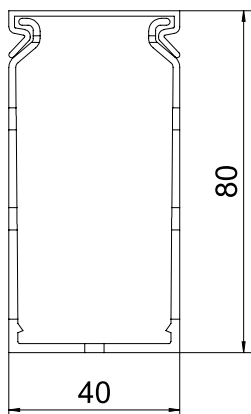

List technických údajů

Propojovací kanály HF-METRA 80,
šířka kanálu 40
Výr. č. 6132562

Bezhalogenový propojovací kanál pro vodorovné a svislé uložení do skříňového rozvaděče.

Přímá montáž na stěnu pomocí integrovaného děrování dna (s oboustrannou lepicí páskou jako montážní pomůckou). Nesnadno hořlavý a samozhášivý po odstranění působení plamene. Můstky ve spodním dílu kanálu lze vylomit bez použití nástrojů.

PC/
ABS

Polykarbonát/Akrylnitrilbutadienstyrol

Text k výrobku – normy	Otestováno podle EN 50085-2-3.
Text k výrobku rozsah dodávky	Spodní a vrchní díl v sadě.

Kmenová data

Č. výr.	6132562
Typ	LK4H N 80040
Barva	světle šedá
Číslo RAL	7035
Materiál	Polykarbonát/Akrylnitrilbutadienstyrol
Zkratka materiálu	PC/ABS
Nejmenší prodejní množství	2 m
Hmotnost	43,00 kg/100 m

Technické údaje

Délka	2.000,00 mm
Šířka	40,00 mm
Výška	80,00 mm
Provedení bočnice	s výřezem
Způsob upevnění	Děrování dna
Flexibilita	<input type="checkbox"/>
Odolné proti svodovým proudům	<input checked="" type="checkbox"/>
S vrchním dílem	<input checked="" type="checkbox"/>
Užitečný průřez	2.640,00 mm ²
Bez obsahu halogenů	<input checked="" type="checkbox"/>
Vzdálenost výřezů	5,50 mm
Šířka výřezu samozhášivý	4,50 mm
	<input checked="" type="checkbox"/>