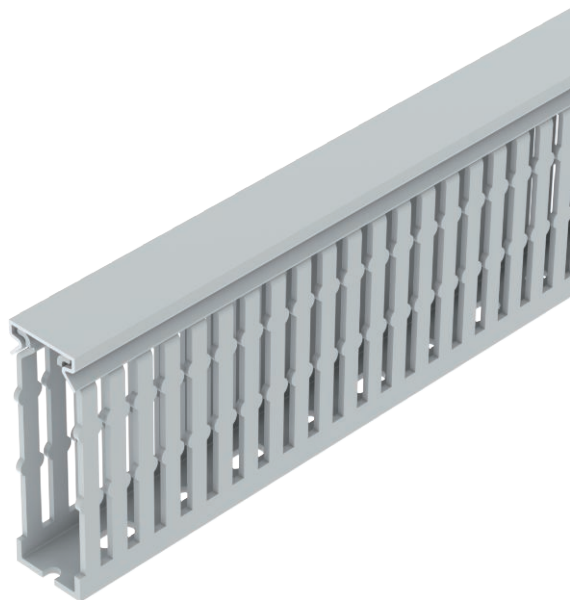

List technických údajů

Propojovací kanály HF-METRA 80,
šířka kanálu 25
Výr. č. 6132560

Bezhalogenový propojovací kanál pro vodorovné a svislé uložení do skříňového rozvaděče.

Přímá montáž na stěnu pomocí integrovaného děrování dna (s oboustrannou lepicí páskou jako montážní pomůckou). Nesnadno hořlavý a samozhášivý po odstranění působení plamene. Můstky ve spodním dílu kanálu lze vylomit bez použití nástrojů.

PC/
ABS

Polykarbonát/Akrylnitrilbutadienstyrol

Text k výrobku – normy	Otestováno podle EN 50085-2-3.
Text k výrobku rozsah dodávky	Spodní a vrchní díl v sadě.

Kmenová data

Č. výr.	6132560
Typ	LK4H N 80025
Barva	světle šedá
Číslo RAL	7035
Materiál	Polykarbonát/Akrylnitrilbutadienstyrol
Zkratka materiálu	PC/ABS
Nejmenší prodejní množství	2 m
Hmotnost	35,00 kg/100 m

Technické údaje

Délka	2.000,00 mm
Šířka	25,00 mm
Výška	80,00 mm
Provedení bočnice	s výřezem
Způsob upevnění	Děrování dna
Flexibilita	<input type="checkbox"/>
Odolné proti svodovým proudům	<input checked="" type="checkbox"/>
S vrchním dílem	<input checked="" type="checkbox"/>
Užitečný průřez	1.540,00 mm ²
Bez obsahu halogenů	<input checked="" type="checkbox"/>
Vzdálenost výřezů	5,50 mm
Šířka výřezu samozhášivý	4,50 mm
	<input checked="" type="checkbox"/>