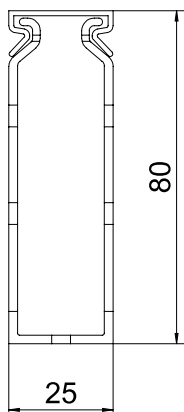

List technických údajů

Propojovací kanály HF-METRA 80,
šířka kanálu 25
Výr. č. 6132560

Bezhalogenový propojovací kanál pro vodorovné a svislé uložení do skříňového rozvaděče.

Přímá montáž na stěnu pomocí integrovaného děrování dna (s oboustrannou lepicí páskou jako montážní pomůckou). Nesnadno hořlavý a samozhášivý po odstranění působení plamene. Můstky ve spodním dílu kanálu lze vylomit bez použití nástrojů.

PC/
ABS

Polykarbonát/Akrylnitrilbutadienstyrol

Text k výrobku – normy	Otestováno podle EN 50085-2-3.
Text k výrobku rozsah dodávky	Spodní a vrchní díl v sadě.

Kmenová data

Č. výr.	6132560
Typ	LK4H N 80025
Barva	světle šedá
Číslo RAL	7035
Materiál	Polykarbonát/Akrylnitrilbutadienstyrol
Zkratka materiálu	PC/ABS
Nejmenší prodejní množství	2 m
Hmotnost	35,00 kg/100 m

Technické údaje

Délka	2.000,00 mm
Šířka	25,00 mm
Výška	80,00 mm
Provedení bočnice	s výřezem
Způsob upevnění	Děrování dna
Flexibilita	<input type="checkbox"/>
Odolné proti svodovým proudům	<input checked="" type="checkbox"/>
S vrchním dílem	<input checked="" type="checkbox"/>
Užitečný průřez	1.540,00 mm ²
Bez obsahu halogenů	<input checked="" type="checkbox"/>
Vzdálenost výřezů	5,50 mm
Šířka výřezu samozhášivý	4,50 mm
	<input checked="" type="checkbox"/>