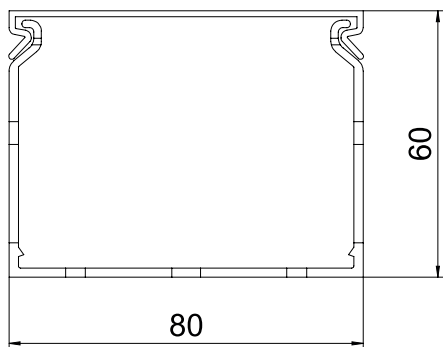

# List technických údajů

Propojovací kanály HF-METRA 60,  
šířka kanálu 80  
Výr. č. 6132556

Bezhalogenový propojovací kanál pro vodorovné a svislé uložení do skříňového rozvaděče.

Přímá montáž na stěnu pomocí integrovaného děrování dna (s oboustrannou lepicí páskou jako montážní pomůckou). Nesnadno hořlavý a samozhášivý po odstranění působení plamene. Můstky ve spodním dílu kanálu lze vylomit bez použití nástrojů.

PC/  
ABS

Polykarbonát/Akrylnitrilbutadienstyrol

Text k výrobku – normy	Otestováno podle EN 50085-2-3.
Text k výrobku rozsah dodávky	Spodní a vrchní díl v sadě.

## Kmenová data

Č. výr.	6132556
Typ	LK4H N 60080
Barva	světle šedá
Číslo RAL	7035
Materiál	Polykarbonát/Akrylnitrilbutadienstyrol
Zkratka materiálu	PC/ABS
Nejmenší prodejní množství	2 m
Hmotnost	52,00 kg/100 m

## Technické údaje

Délka	2.000,00 mm
Šířka	80,00 mm
Výška	60,00 mm
Provedení bočnice	s výřezem
Způsob upevnění	Děrování dna
Flexibilita	<input type="checkbox"/>
Odolné proti svodovým proudům	<input checked="" type="checkbox"/>
S vrchním dílem	<input checked="" type="checkbox"/>
Užitečný průřez	3.370,00 mm <sup>2</sup>
Bez obsahu halogenů	<input checked="" type="checkbox"/>
Vzdálenost výřezů	5,50 mm
Šířka výřezu samozhášivý	4,50 mm
	<input checked="" type="checkbox"/>