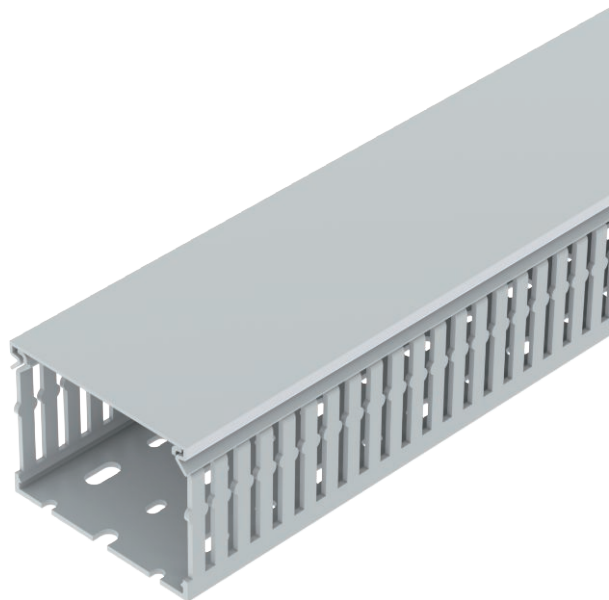

# List technických údajů

Propojovací kanály HF-METRA 60,  
šířka kanálu 80  
Výr. č. 6132556

Bezhalogenový propojovací kanál pro vodorovné a svislé uložení do skříňového rozvaděče.

Přímá montáž na stěnu pomocí integrovaného děrování dna (s oboustrannou lepicí páskou jako montážní pomůckou). Nesnadno hořlavý a samozhášivý po odstranění působení plamene. Můstky ve spodním dílu kanálu lze vylomit bez použití nástrojů.

PC/  
ABS

Polykarbonát/Akrylnitrilbutadienstyrol

Text k výrobku – normy	Otestováno podle EN 50085-2-3.
Text k výrobku rozsah dodávky	Spodní a vrchní díl v sadě.

## Kmenová data

Č. výr.	6132556
Typ	LK4H N 60080
Barva	světle šedá
Číslo RAL	7035
Materiál	Polykarbonát/Akrylnitrilbutadienstyrol
Zkratka materiálu	PC/ABS
Nejmenší prodejní množství	2 m
Hmotnost	52,00 kg/100 m

## Technické údaje

Délka	2.000,00 mm
Šířka	80,00 mm
Výška	60,00 mm
Provedení bočnice	s výřezem
Způsob upevnění	Děrování dna
Flexibilita	<input type="checkbox"/>
Odolné proti svodovým proudům	<input checked="" type="checkbox"/>
S vrchním dílem	<input checked="" type="checkbox"/>
Užitečný průřez	3.370,00 mm <sup>2</sup>
Bez obsahu halogenů	<input checked="" type="checkbox"/>
Vzdálenost výřezů	5,50 mm
Šířka výřezu samozhášivý	4,50 mm
	<input checked="" type="checkbox"/>