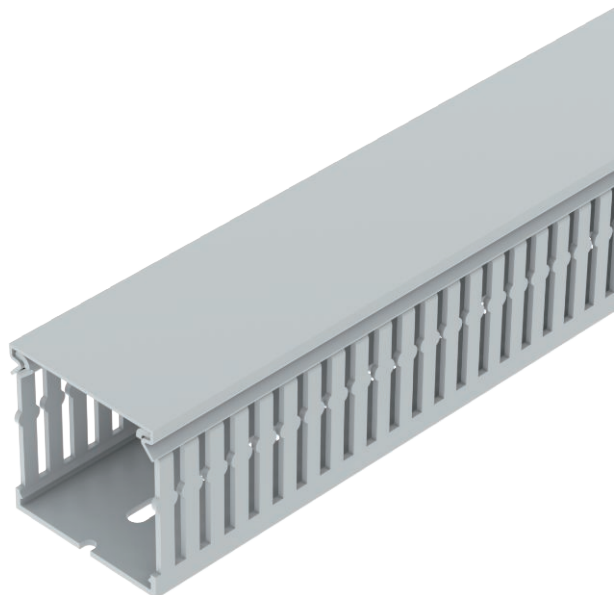

List technických údajů

Propojovací kanály HF-METRA 60,
šířka kanálu 60
Výr. č. 6132554

Bezhalogenový propojovací kanál pro vodorovné a svislé uložení do skříňového rozvaděče.

Přímá montáž na stěnu pomocí integrovaného děrování dna (s oboustrannou lepicí páskou jako montážní pomůckou). Nesnadno hořlavý a samozhášivý po odstranění působení plamene. Můstky ve spodním dílu kanálu lze vylomit bez použití nástrojů.

PC/
ABS

Polykarbonát/Akrylnitrilbutadienstyrol

Text k výrobku – normy	Otestováno podle EN 50085-2-3.
Text k výrobku rozsah dodávky	Spodní a vrchní díl v sadě.

Kmenová data

Č. výr.	6132554
Typ	LK4H N 60060
Barva	světle šedá
Číslo RAL	7035
Materiál	Polykarbonát/Akrylnitrilbutadienstyrol
Zkratka materiálu	PC/ABS
Nejmenší prodejní množství	2 m
Hmotnost	42,00 kg/100 m

Technické údaje

Délka	2.000,00 mm
Šířka	60,00 mm
Výška	60,00 mm
Provedení bočnice	s výřezem
Způsob upevnění	Děrování dna
Flexibilita	<input type="checkbox"/>
Odolné proti svodovým proudům	<input checked="" type="checkbox"/>
S vrchním dílem	<input checked="" type="checkbox"/>
Užitečný průřez	3.035,00 mm ²
Bez obsahu halogenů	<input checked="" type="checkbox"/>
Vzdálenost výřezů	5,50 mm
Šířka výřezu samozhášivý	4,50 mm
	<input checked="" type="checkbox"/>