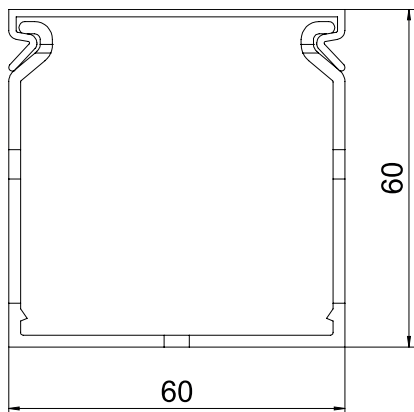

List technických údajů

Propojovací kanály HF-METRA 60,
šířka kanálu 60
Výr. č. 6132554

Bezhalogenový propojovací kanál pro vodorovné a svislé uložení do skříňového rozvaděče.

Přímá montáž na stěnu pomocí integrovaného děrování dna (s oboustrannou lepicí páskou jako montážní pomůckou). Nesnadno hořlavý a samozhášivý po odstranění působení plamene. Můstky ve spodním dílu kanálu lze vylomit bez použití nástrojů.

PC/
ABS

Polykarbonát/Akrylnitrilbutadienstyrol

Text k výrobku – normy	Otestováno podle EN 50085-2-3.
Text k výrobku rozsah dodávky	Spodní a vrchní díl v sadě.

Kmenová data

Č. výr.	6132554
Typ	LK4H N 60060
Barva	světle šedá
Číslo RAL	7035
Materiál	Polykarbonát/Akrylnitrilbutadienstyrol
Zkratka materiálu	PC/ABS
Nejmenší prodejní množství	2 m
Hmotnost	42,00 kg/100 m

Technické údaje

Délka	2.000,00 mm
Šířka	60,00 mm
Výška	60,00 mm
Provedení bočnice	s výřezem
Způsob upevnění	Děrování dna
Flexibilita	<input type="checkbox"/>
Odolné proti svodovým proudům	<input checked="" type="checkbox"/>
S vrchním dílem	<input checked="" type="checkbox"/>
Užitečný průřez	3.035,00 mm ²
Bez obsahu halogenů	<input checked="" type="checkbox"/>
Vzdálenost výřezů	5,50 mm
Šířka výřezu samozhášivý	4,50 mm
	<input checked="" type="checkbox"/>