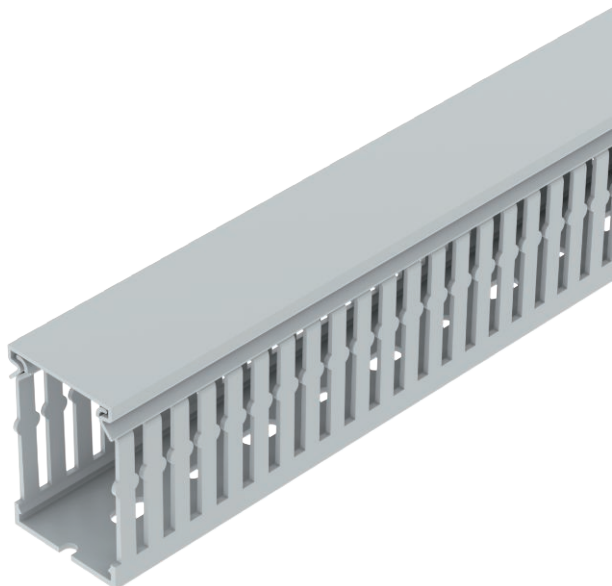

# List technických údajů

Propojovací kanály HF-METRA 60,  
šířka kanálu 40  
Výr. č. 6132552

Bezhalogenový propojovací kanál pro vodorovné a svislé uložení do skříňového rozvaděče.

Přímá montáž na stěnu pomocí integrovaného děrování dna (s oboustrannou lepicí páskou jako montážní pomůckou). Nesnadno hořlavý a samozhášivý po odstranění působení plamene. Můstky ve spodním dílu kanálu lze vylomit bez použití nástrojů.

PC/  
ABS

Polykarbonát/Akrylnitrilbutadienstyrol

Text k výrobku – normy	Otestováno podle EN 50085-2-3.
Text k výrobku rozsah dodávky	Spodní a vrchní díl v sadě.

## Kmenová data

Č. výr.	6132552
Typ	LK4H N 60040
Barva	světle šedá
Číslo RAL	7035
Materiál	Polykarbonát/Akrylnitrilbutadienstyrol
Zkratka materiálu	PC/ABS
Nejmenší prodejní množství	2 m
Hmotnost	35,00 kg/100 m

## Technické údaje

Délka	2.000,00 mm
Šířka	40,00 mm
Výška	60,00 mm
Provedení bočnice	s výřezem
Způsob upevnění	Děrování dna
Flexibilita	<input type="checkbox"/>
Odolné proti svodovým proudům	<input checked="" type="checkbox"/>
S vrchním dílem	<input checked="" type="checkbox"/>
Užitečný průřez	1.940,00 mm <sup>2</sup>
Bez obsahu halogenů	<input checked="" type="checkbox"/>
Vzdálenost výřezů	5,50 mm
Šířka výřezu	4,50 mm
samozhášlivý	<input checked="" type="checkbox"/>