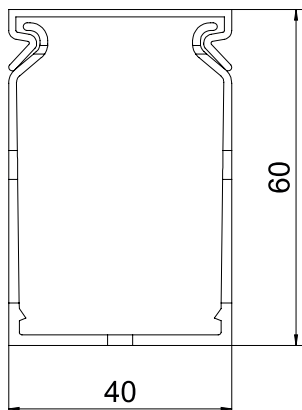

# List technických údajů

Propojovací kanály HF-METRA 60,  
šířka kanálu 40  
Výr. č. 6132552

Bezhalogenový propojovací kanál pro vodorovné a svislé uložení do skříňového rozvaděče.

Přímá montáž na stěnu pomocí integrovaného děrování dna (s oboustrannou lepicí páskou jako montážní pomůckou). Nesnadno hořlavý a samozhášivý po odstranění působení plamene. Můstky ve spodním dílu kanálu lze vylomit bez použití nástrojů.

PC/  
ABS

Polykarbonát/Akrylnitrilbutadienstyrol

Text k výrobku – normy	Otestováno podle EN 50085-2-3.
Text k výrobku rozsah dodávky	Spodní a vrchní díl v sadě.

## Kmenová data

Č. výr.	6132552
Typ	LK4H N 60040
Barva	světle šedá
Číslo RAL	7035
Materiál	Polykarbonát/Akrylnitrilbutadienstyrol
Zkratka materiálu	PC/ABS
Nejmenší prodejní množství	2 m
Hmotnost	35,00 kg/100 m

## Technické údaje

Délka	2.000,00 mm
Šířka	40,00 mm
Výška	60,00 mm
Provedení bočnice	s výřezem
Způsob upevnění	Děrování dna
Flexibilita	<input type="checkbox"/>
Odolné proti svodovým proudům	<input checked="" type="checkbox"/>
S vrchním dílem	<input checked="" type="checkbox"/>
Užitečný průřez	1.940,00 mm <sup>2</sup>
Bez obsahu halogenů	<input checked="" type="checkbox"/>
Vzdálenost výřezů	5,50 mm
Šířka výřezu	4,50 mm
samozhášlivý	<input checked="" type="checkbox"/>