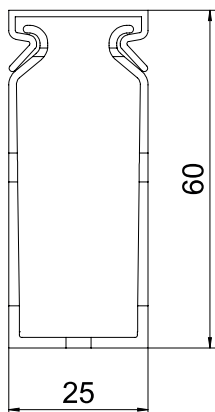

List technických údajů

Propojovací kanály HF-METRA 60,
šířka kanálu 25
Výr. č. 6132550

Bezhalogenový propojovací kanál pro vodorovné a svislé uložení do skříňového rozvaděče.

Přímá montáž na stěnu pomocí integrovaného děrování dna (s oboustrannou lepicí páskou jako montážní pomůckou). Nesnadno hořlavý a samozhášivý po odstranění působení plamene. Můstky ve spodním dílu kanálu lze vylomit bez použití nástrojů.

PC/
ABS

Polykarbonát/Akrylnitrilbutadienstyrol

Text k výrobku – normy	Otestováno podle EN 50085-2-3.
Text k výrobku rozsah dodávky	Spodní a vrchní díl v sadě.

Kmenová data

Č. výr.	6132550
Typ	LK4H N 60025
Barva	světle šedá
Číslo RAL	7035
Materiál	Polykarbonát/Akrylnitrilbutadienstyrol
Zkratka materiálu	PC/ABS
Nejmenší prodejní množství	2 m
Hmotnost	26,00 kg/100 m

Technické údaje

Délka	2.000,00 mm
Šířka	25,00 mm
Výška	60,00 mm
Provedení bočnice	s výřezem
Způsob upevnění	Děrování dna
Flexibilita	<input type="checkbox"/>
Odolné proti svodovým proudům	<input checked="" type="checkbox"/>
S vrchním dílem	<input checked="" type="checkbox"/>
Užitečný průřez	1.200,00 mm ²
Bez obsahu halogenů	<input checked="" type="checkbox"/>
Vzdálenost výřezů	5,50 mm
Šířka výřezu samozhášivý	<input checked="" type="checkbox"/>