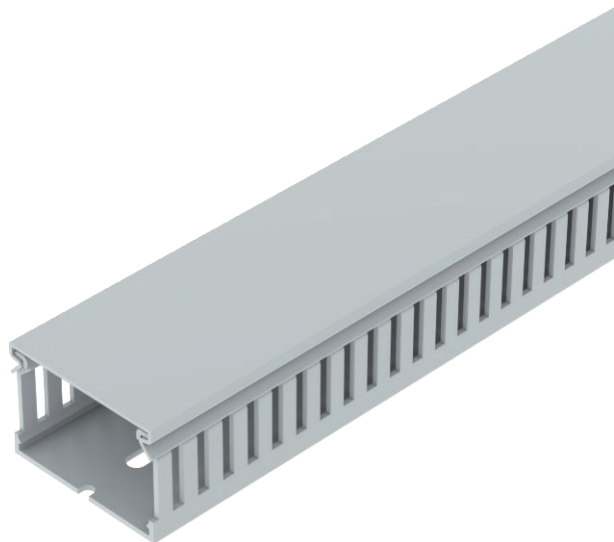

List technických údajů

Propojovací kanály HF-METRA 40,
šířka kanálu 60
Výr. č. 6132548

Bezhalogenový propojovací kanál pro vodorovné a svislé uložení do skříňového rozvaděče.

Přímá montáž na stěnu pomocí integrovaného děrování dna (s oboustrannou lepicí páskou jako montážní pomůckou). Nesnadno hořlavý a samozhášivý po odstranění působení plamene. Můstky ve spodním dílu kanálu lze vylomit bez použití nástrojů.

PC/
ABS

Polykarbonát/Akrylnitrilbutadienstyrol

Text k výrobku – normy	Otestováno podle EN 50085-2-3.
Text k výrobku rozsah dodávky	Spodní a vrchní díl v sadě.

Kmenová data

Č. výr.	6132548
Typ	LK4H 40060
Barva	světle šedá
Číslo RAL	7035
Materiál	Polykarbonát/Akrylnitrilbutadienstyrol
Zkratka materiálu	PC/ABS
Nejmenší prodejní množství	2 m
Hmotnost	35,00 kg/100 m

Technické údaje

Délka	2.000,00 mm
Šířka	60,00 mm
Výška	40,00 mm
Provedení bočnice	s výřezem
Způsob upevnění	Děrování dna
Flexibilita	<input type="checkbox"/>
Odolné proti svodovým proudům	<input checked="" type="checkbox"/>
S vrchním dílem	<input checked="" type="checkbox"/>
Užitečný průřez	1.950,00 mm ²
Bez obsahu halogenů	<input checked="" type="checkbox"/>
Vzdálenost výřezů	5,50 mm
Šířka výřezu	4,50 mm
samozhášivý	<input checked="" type="checkbox"/>