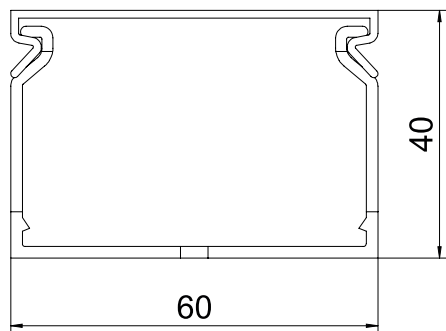

List technických údajů

Propojovací kanály HF-METRA 40,
šířka kanálu 60
Výr. č. 6132548

Bezhalogenový propojovací kanál pro vodorovné a svislé uložení do skříňového rozvaděče.

Přímá montáž na stěnu pomocí integrovaného děrování dna (s oboustrannou lepicí páskou jako montážní pomůckou). Nesnadno hořlavý a samozhášivý po odstranění působení plamene. Můstky ve spodním dílu kanálu lze vylomit bez použití nástrojů.

PC/
ABS

Polykarbonát/Akrylnitrilbutadienstyrol

Text k výrobku – normy	Otestováno podle EN 50085-2-3.
Text k výrobku rozsah dodávky	Spodní a vrchní díl v sadě.

Kmenová data

Č. výr.	6132548
Typ	LK4H 40060
Barva	světle šedá
Číslo RAL	7035
Materiál	Polykarbonát/Akrylnitrilbutadienstyrol
Zkratka materiálu	PC/ABS
Nejmenší prodejní množství	2 m
Hmotnost	35,00 kg/100 m

Technické údaje

Délka	2.000,00 mm
Šířka	60,00 mm
Výška	40,00 mm
Provedení bočnice	s výřezem
Způsob upevnění	Děrování dna
Flexibilita	<input type="checkbox"/>
Odolné proti svodovým proudům	<input checked="" type="checkbox"/>
S vrchním dílem	<input checked="" type="checkbox"/>
Užitečný průřez	1.950,00 mm ²
Bez obsahu halogenů	<input checked="" type="checkbox"/>
Vzdálenost výřezů	5,50 mm
Šířka výřezu	4,50 mm
samozhášivý	<input checked="" type="checkbox"/>