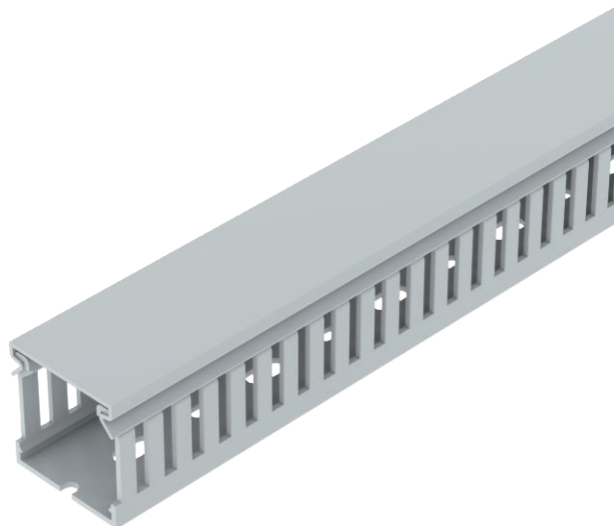

List technických údajů

Propojovací kanály HF-METRA 40,
šířka kanálu 40
Výr. č. 6132546

Bezhalogenový propojovací kanál pro vodorovné a svislé uložení do skříňového rozvaděče.

Přímá montáž na stěnu pomocí integrovaného děrování dna (s oboustrannou lepicí páskou jako montážní pomůckou). Nesnadno hořlavý a samozhášivý po odstranění působení plamene. Můstky ve spodním dílu kanálu lze vyломit bez použití nástrojů.

PC/
ABS

Polykarbonát/Akrylnitrilbutadienstyrol

Text k výrobku – normy	Otestováno podle EN 50085-2-3.
Text k výrobku rozsah dodávky	Spodní a vrchní díl v sadě.

Kmenová data

Č. výr.	6132546
Typ	LK4H 40040
Barva	světle šedá
Číslo RAL	7035
Materiál	Polykarbonát/Akrylnitrilbutadienstyrol
Zkratka materiálu	PC/ABS
Nejmenší prodejní množství	2 m
Hmotnost	50,00 kg/100 m

Technické údaje

Délka	2.000,00 mm
Šířka	40,00 mm
Výška	40,00 mm
Provedení bočnice	s výřezem
Způsob upevnění	Děrování dna
Flexibilita	<input type="checkbox"/>
Odolné proti svodovým proudům	<input checked="" type="checkbox"/>
S vrchním dílem	<input checked="" type="checkbox"/>
Užitečný průřez	1.240,00 mm ²
Bez obsahu halogenů	<input checked="" type="checkbox"/>
Vzdálenost výřezů	5,50 mm
Šířka výřezu samozhášivý	4,50 mm
	<input checked="" type="checkbox"/>