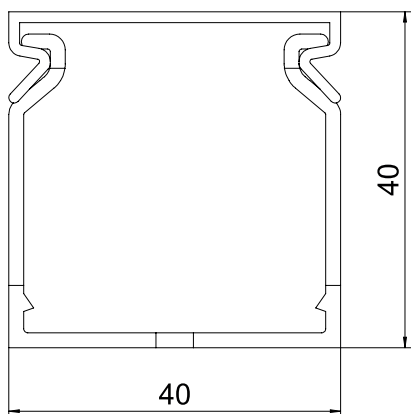

List technických údajů

Propojovací kanály HF-METRA 40,
šířka kanálu 40
Výr. č. 6132546

Bezhalogenový propojovací kanál pro vodorovné a svislé uložení do skříňového rozvaděče.

Přímá montáž na stěnu pomocí integrovaného děrování dna (s oboustrannou lepicí páskou jako montážní pomůckou). Nesnadno hořlavý a samozhášivý po odstranění působení plamene. Můstky ve spodním dílu kanálu lze vyломit bez použití nástrojů.

PC/
ABS

Polykarbonát/Akrylnitrilbutadienstyrol

Text k výrobku – normy	Otestováno podle EN 50085-2-3.
Text k výrobku rozsah dodávky	Spodní a vrchní díl v sadě.

Kmenová data

Č. výr.	6132546
Typ	LK4H 40040
Barva	světle šedá
Číslo RAL	7035
Materiál	Polykarbonát/Akrylnitrilbutadienstyrol
Zkratka materiálu	PC/ABS
Nejmenší prodejní množství	2 m
Hmotnost	50,00 kg/100 m

Technické údaje

Délka	2.000,00 mm
Šířka	40,00 mm
Výška	40,00 mm
Provedení bočnice	s výřezem
Způsob upevnění	Děrování dna
Flexibilita	<input type="checkbox"/>
Odolné proti svodovým proudům	<input checked="" type="checkbox"/>
S vrchním dílem	<input checked="" type="checkbox"/>
Užitečný průřez	1.240,00 mm ²
Bez obsahu halogenů	<input checked="" type="checkbox"/>
Vzdálenost výřezů	5,50 mm
Šířka výřezu samozhášivý	4,50 mm
	<input checked="" type="checkbox"/>