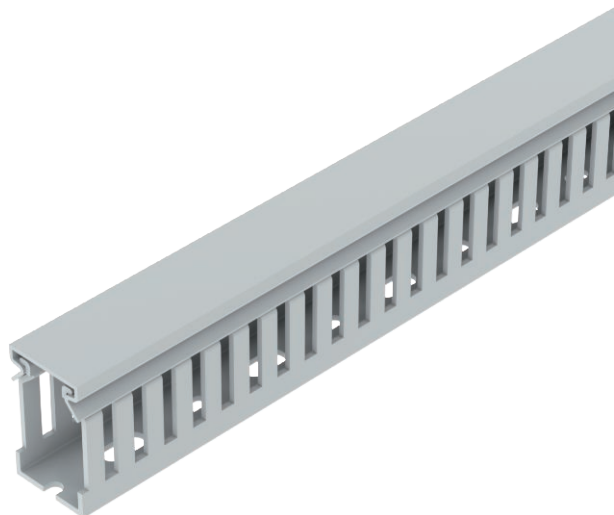

List technických údajů

Propojovací kanály HF-METRA 40,
šířka kanálu 25
Výr. č. 6132544

Bezhalogenový propojovací kanál pro vodorovné a svislé uložení do skříňového rozvaděče.

Přímá montáž na stěnu pomocí integrovaného děrování dna (s oboustrannou lepicí páskou jako montážní pomůckou). Nesnadno hořlavý a samozhášivý po odstranění působení plamene. Můstky ve spodním dílu kanálu lze vyломit bez použití nástrojů.

PC/
ABS

Polykarbonát/Akrylnitrilbutadienstyrol

Text k výrobku – normy	Otestováno podle EN 50085-2-3.
Text k výrobku rozsah dodávky	Spodní a vrchní díl v sadě.

Kmenová data

Č. výr.	6132544
Typ	LK4H 40025
Barva	světle šedá
Číslo RAL	7035
Materiál	Polykarbonát/Akrylnitrilbutadienstyrol
Zkratka materiálu	PC/ABS
Nejmenší prodejní množství	2 m
Hmotnost	21,00 kg/100 m

Technické údaje

Délka	2.000,00 mm
Šířka	25,00 mm
Výška	40,00 mm
Provedení bočnice	s výřezem
Způsob upevnění	Děrování dna
Flexibilita	<input type="checkbox"/>
Odolné proti svodovým proudům	<input checked="" type="checkbox"/>
S vrchním dílem	<input checked="" type="checkbox"/>
Užitečný průřez	760,00 mm ²
Bez obsahu halogenů	<input checked="" type="checkbox"/>
Vzdálenost výřezů	5,50 mm
Šířka výřezu samozhášivý	<input checked="" type="checkbox"/>