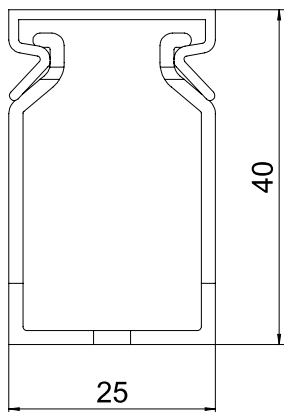

List technických údajů

Propojovací kanály HF-METRA 40,
šířka kanálu 25
Výr. č. 6132544

Bezhalogenový propojovací kanál pro vodorovné a svislé uložení do skříňového rozvaděče.

Přímá montáž na stěnu pomocí integrovaného děrování dna (s oboustrannou lepicí páskou jako montážní pomůckou). Nesnadno hořlavý a samozhášivý po odstranění působení plamene. Můstky ve spodním dílu kanálu lze vyломit bez použití nástrojů.

PC/
ABS

Polykarbonát/Akrylnitrilbutadienstyrol

Text k výrobku – normy	Otestováno podle EN 50085-2-3.
Text k výrobku rozsah dodávky	Spodní a vrchní díl v sadě.

Kmenová data

Č. výr.	6132544
Typ	LK4H 40025
Barva	světle šedá
Číslo RAL	7035
Materiál	Polykarbonát/Akrylnitrilbutadienstyrol
Zkratka materiálu	PC/ABS
Nejmenší prodejní množství	2 m
Hmotnost	21,00 kg/100 m

Technické údaje

Délka	2.000,00 mm
Šířka	25,00 mm
Výška	40,00 mm
Provedení bočnice	s výřezem
Způsob upevnění	Děrování dna
Flexibilita	<input type="checkbox"/>
Odolné proti svodovým proudům	<input checked="" type="checkbox"/>
S vrchním dílem	<input checked="" type="checkbox"/>
Užitečný průřez	760,00 mm ²
Bez obsahu halogenů	<input checked="" type="checkbox"/>
Vzdálenost výřezů	5,50 mm
Šířka výřezu samozhášivý	<input checked="" type="checkbox"/>