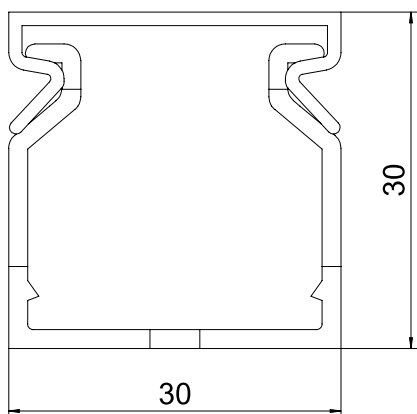

List technických údajů

Propojovací kanály HF-METRA 30,
šířka kanálu 30
Výr. č. 6132540

Bezhalogenový propojovací kanál pro vodorovné a svislé uložení do skříňového rozvaděče.

Přímá montáž na stěnu pomocí integrovaného děrování dna (s oboustrannou lepicí páskou jako montážní pomůckou). Nesnadno hořlavý a samozhášivý po odstranění působení plamene. Můstky ve spodním dílu kanálu lze vyломit bez použití nástrojů.

PC/
ABS

Polykarbonát/Akrylnitrilbutadienstyrol

Text k výrobku – normy	Otestováno podle EN 50085-2-3.
Text k výrobku rozsah dodávky	Spodní a vrchní díl v sadě.

Kmenová data

Č. výr.	6132540
Typ	LK4H 30030
Barva	světle šedá
Číslo RAL	7035
Materiál	Polykarbonát/Akrylnitrilbutadienstyrol
Zkratka materiálu	PC/ABS
Nejmenší prodejní množství	2 m
Hmotnost	18,00 kg/100 m

Technické údaje

Délka	2.000,00 mm
Šířka	30,00 mm
Výška	30,00 mm
Provedení bočnice	s výřezem
Způsob upevnění	Děrování dna
Flexibilita	<input type="checkbox"/>
Odolné proti svodovým proudům	<input checked="" type="checkbox"/>
S vrchním dílem	<input checked="" type="checkbox"/>
Užitečný průřez	720,00 mm ²
Bez obsahu halogenů	<input checked="" type="checkbox"/>
Vzdálenost výřezů	5,50 mm
Šířka výřezu samozhášlivý	4,50 mm
	<input checked="" type="checkbox"/>