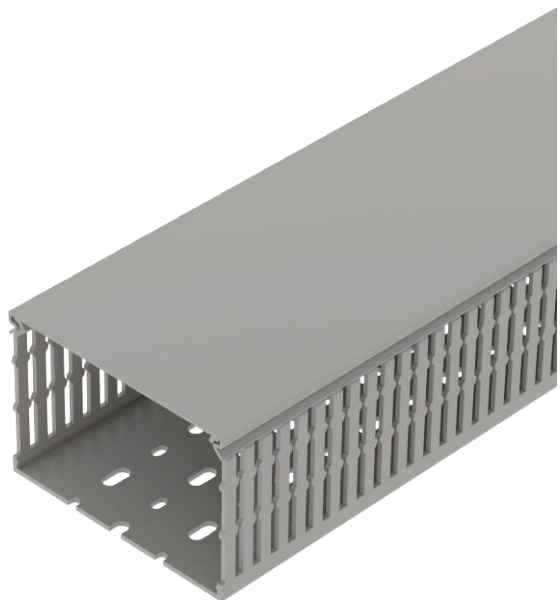

## Propojovací kanály METRA 80, šířka kanálu 120

Výr. č. 6132520

Propojovací kanál pro vodorovné a svislé uložení do skříňového rozvaděče.

Přímá montáž na stěnu pomocí integrovaného děrování dna (s oboustrannou lepicí páskou jako montážní pomůckou). Nesnadno hořlavý a samozhášivý po odstranění působení plamene. Můstky ve spodním dílu kanálu lze vylomit bez použití nástrojů.

**PVC** Polyvinylchlorid

Text k výrobku – normy	Otestováno podle EN 50085-2-3.
Text k výrobku rozsah dodávky	Spodní a vrchní díl v sadě.

### Kmenová data

Č. výr.	6132520
Typ	VDK 80120 sgr
Barva	kamenná šed
Číslo RAL	7030
Materiál	Polyvinylchlorid
Zkratka materiálu	PVC
Nejmenší prodejní množství	2 m
Hmotnost	114,00 kg/100 m

### Technické údaje

Délka	2.000,00 mm
Šířka	120,00 mm
Výška	80,00 mm
Průměr	0,00 mm
Provedení bočnice	s výřezem
Způsob upevnění	Děrování dna
Flexibilita	<input type="checkbox"/>
Odolné proti svodovým proudům	<input checked="" type="checkbox"/>
S vrchním dílem	<input checked="" type="checkbox"/>
Užitečný průřez	8.680,00 mm <sup>2</sup>
Bez obsahu halogenů	<input type="checkbox"/>
Vzdálenost výřezů	5,50 mm
Šířka výřezu	4,50 mm
samozhášivý	<input checked="" type="checkbox"/>