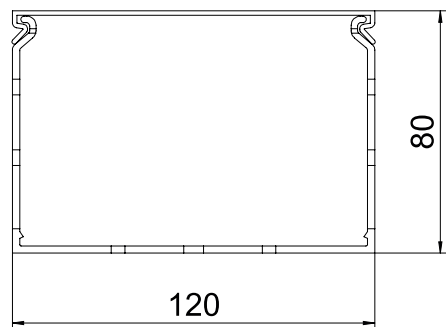

## Propojovací kanály METRA 80, šířka kanálu 120

Výr. č. 6132520

Propojovací kanál pro vodorovné a svislé uložení do skříňového rozvaděče.

Přímá montáž na stěnu pomocí integrovaného děrování dna (s oboustrannou lepicí páskou jako montážní pomůckou). Nesnadno hořlavý a samozhášivý po odstranění působení plamene. Můstky ve spodním dílu kanálu lze vylomit bez použití nástrojů.

**PVC** Polyvinylchlorid

Text k výrobku – normy	Otestováno podle EN 50085-2-3.
Text k výrobku rozsah dodávky	Spodní a vrchní díl v sadě.

### Kmenová data

Č. výr.	6132520
Typ	VDK 80120 sgr
Barva	kamenná šed
Číslo RAL	7030
Materiál	Polyvinylchlorid
Zkratka materiálu	PVC
Nejmenší prodejní množství	2 m
Hmotnost	114,00 kg/100 m

### Technické údaje

Délka	2.000,00 mm
Šířka	120,00 mm
Výška	80,00 mm
Průměr	0,00 mm
Provedení bočnice	s výřezem
Způsob upevnění	Děrování dna
Flexibilita	<input type="checkbox"/>
Odolné proti svodovým proudům	<input checked="" type="checkbox"/>
S vrchním dílem	<input checked="" type="checkbox"/>
Užitečný průřez	8.680,00 mm <sup>2</sup>
Bez obsahu halogenů	<input type="checkbox"/>
Vzdálenost výřezů	5,50 mm
Šířka výřezu	4,50 mm
samozhášivý	<input checked="" type="checkbox"/>