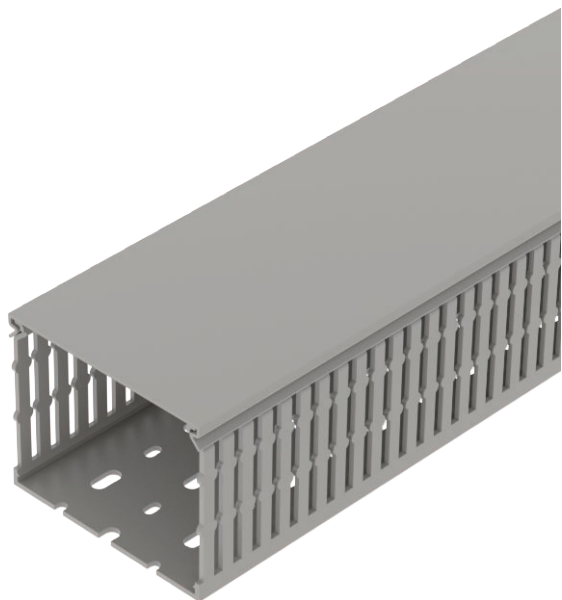

List technických údajů

Propojovací kanály METRA 80, šířka kanálu 100

Výr. č. 6132518

Propojovací kanál pro vodorovné a svislé uložení do skříňového rozvaděče.

Přímá montáž na stěnu pomocí integrovaného děrování dna (s oboustrannou lepicí páskou jako montážní pomůckou). Nesnadno hořlavý a samozhášivý po odstranění působení plamene. Můstky ve spodním dílu kanálu lze vylomit bez použití nástrojů.

PVC Polyvinylchlorid

Text k výrobku – normy	Otestováno podle EN 50085-2-3.
Text k výrobku rozsah dodávky	Spodní a vrchní díl v sadě.

Kmenová data

Č. výr.	6132518
Typ	VDK 80100 sgr
Barva	kamenná šed
Číslo RAL	7030
Materiál	Polyvinylchlorid
Zkratka materiálu	PVC
Nejmenší prodejní množství	2 m
Hmotnost	100,00 kg/100 m

Technické údaje

Délka	2.000,00 mm
Šířka	100,00 mm
Výška	80,00 mm
Průměr	0,00 mm
Provedení bočnice	s výřezem
Způsob upevnění	Děrování dna
Flexibilita	<input type="checkbox"/>
Odolné proti svodovým proudům	<input checked="" type="checkbox"/>
S vrchním dílem	<input checked="" type="checkbox"/>
Užitečný průřez	7.170,00 mm ²
Bez obsahu halogenů	<input type="checkbox"/>
Vzdálenost výřezů	5,50 mm
Šířka výřezu	4,50 mm
samozhášlivý	<input checked="" type="checkbox"/>