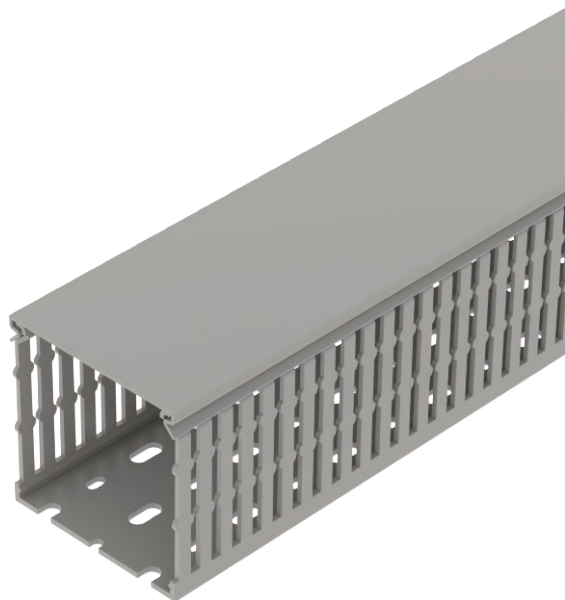

List technických údajů

Propojovací kanály METRA 80, šířka kanálu 80

Výr. č. 6132516

Propojovací kanál pro vodorovné a svislé uložení do skříňového rozvaděče.

Přímá montáž na stěnu pomocí integrovaného děrování dna (s oboustrannou lepicí páskou jako montážní pomůckou). Nesnadno hořlavý a samozhášivý po odstranění působení plamene. Můstky ve spodním dílu kanálu lze vylomit bez použití nástrojů.

PVC Polyvinylchlorid

Text k výrobku – normy	Otestováno podle EN 50085-2-3.
Text k výrobku rozsah dodávky	Spodní a vrchní díl v sadě.

Kmenová data

Č. výr.	6132516
Typ	VDK 8080 sgr
Barva	kamenná šed
Číslo RAL	7030
Materiál	Polyvinylchlorid
Zkratka materiálu	PVC
Nejmenší prodejní množství	2 m
Hmotnost	86,00 kg/100 m

Technické údaje

Délka	2.000,00 mm
Šířka	80,00 mm
Výška	80,00 mm
Průměr	0,00 mm
Provedení bočnice	s výřezem
Způsob upevnění	Děrování dna
Flexibilita	<input type="checkbox"/>
Odolné proti svodovým proudům	<input checked="" type="checkbox"/>
S vrchním dílem	<input checked="" type="checkbox"/>
Užitečný průřez	5.650,00 mm ²
Bez obsahu halogenů	<input type="checkbox"/>
Vzdálenost výřezů	5,50 mm
Šířka výřezu samozhášivý	4,50 mm
	<input checked="" type="checkbox"/>