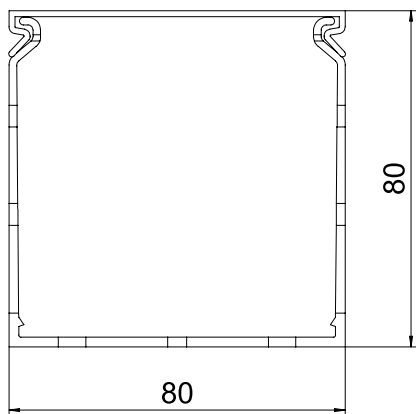

List technických údajů

Propojovací kanály METRA 80, šířka kanálu 80

Výr. č. 6132516

Propojovací kanál pro vodorovné a svislé uložení do skříňového rozvaděče.

Přímá montáž na stěnu pomocí integrovaného děrování dna (s oboustrannou lepicí páskou jako montážní pomůckou). Nesnadno hořlavý a samozhášivý po odstranění působení plamene. Můstky ve spodním dílu kanálu lze vylomit bez použití nástrojů.

PVC Polyvinylchlorid

Text k výrobku – normy	Otestováno podle EN 50085-2-3.
Text k výrobku rozsah dodávky	Spodní a vrchní díl v sadě.

Kmenová data

Č. výr.	6132516
Typ	VDK 8080 sgr
Barva	kamenná šed
Číslo RAL	7030
Materiál	Polyvinylchlorid
Zkratka materiálu	PVC
Nejmenší prodejní množství	2 m
Hmotnost	86,00 kg/100 m

Technické údaje

Délka	2.000,00 mm
Šířka	80,00 mm
Výška	80,00 mm
Průměr	0,00 mm
Provedení bočnice	s výřezem
Způsob upevnění	Děrování dna
Flexibilita	<input type="checkbox"/>
Odolné proti svodovým proudům	<input checked="" type="checkbox"/>
S vrchním dílem	<input checked="" type="checkbox"/>
Užitečný průřez	5.650,00 mm ²
Bez obsahu halogenů	<input type="checkbox"/>
Vzdálenost výřezů	5,50 mm
Šířka výřezu samozhášivý	4,50 mm
	<input checked="" type="checkbox"/>