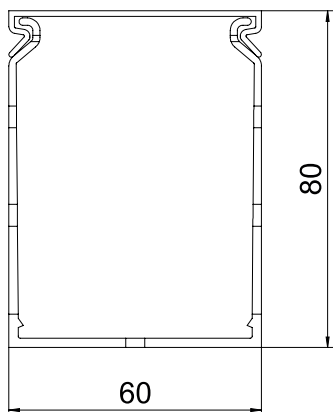

List technických údajů

Propojovací kanály METRA 80, šířka kanálu 60

Výr. č. 6132514

Propojovací kanál pro vodorovné a svislé uložení do skříňového rozvaděče.

Přímá montáž na stěnu pomocí integrovaného děrování dna (s oboustrannou lepicí páskou jako montážní pomůckou). Nesnadno hořlavý a samozhášivý po odstranění působení plamene. Můstky ve spodním dílu kanálu lze vylomit bez použití nástrojů.

PVC Polyvinylchlorid

Text k výrobku – normy	Otestováno podle EN 50085-2-3.
Text k výrobku rozsah dodávky	Spodní a vrchní díl v sadě.

Kmenová data

Č. výr.	6132514
Typ	VDK 8060 sgr
Barva	kamenná šed
Číslo RAL	7030
Materiál	Polyvinylchlorid
Zkratka materiálu	PVC
Nejmenší prodejní množství	2 m
Hmotnost	69,00 kg/100 m

Technické údaje

Délka	2.000,00 mm
Šířka	60,00 mm
Výška	80,00 mm
Průměr	0,00 mm
Provedení bočnice	s výřezem
Způsob upevnění	Děrování dna
Flexibilita	<input type="checkbox"/>
Odolné proti svodovým proudům	<input checked="" type="checkbox"/>
S vrchním dílem	<input checked="" type="checkbox"/>
Užitečný průřez	4.140,00 mm ²
Bez obsahu halogenů	<input type="checkbox"/>
Vzdálenost výřezů	5,50 mm
Šířka výřezu samozhášivý	4,50 mm
	<input checked="" type="checkbox"/>