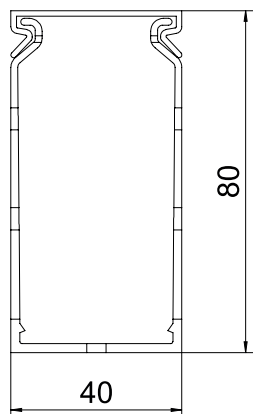

List technických údajů

Propojovací kanály METRA 80, šířka kanálu 40

Výr. č. 6132512

Propojovací kanál pro vodorovné a svislé uložení do skříňového rozvaděče.

Přímá montáž na stěnu pomocí integrovaného děrování dna (s oboustrannou lepicí páskou jako montážní pomůckou). Nesnadno hořlavý a samozhášivý po odstranění působení plamene. Můstky ve spodním dílu kanálu lze vyломit bez použití nástrojů.

PVC Polyvinylchlorid

Text k výrobku – normy	Otestováno podle EN 50085-2-3.
Text k výrobku rozsah dodávky	Spodní a vrchní díl v sadě.

Kmenová data

Č. výr.	6132512
Typ	VDK 8040 sgr
Barva	kamenná šed
Číslo RAL	7030
Materiál	Polyvinylchlorid
Zkratka materiálu	PVC
Nejmenší prodejní množství	2 m
Hmotnost	60,00 kg/100 m

Technické údaje

Délka	2.000,00 mm
Šířka	40,00 mm
Výška	80,00 mm
Průměr	0,00 mm
Provedení bočnice	s výřezem
Způsob upevnění	Děrování dna
Flexibilita	<input type="checkbox"/>
Odolné proti svodovým proudům	<input checked="" type="checkbox"/>
S vrchním dílem	<input checked="" type="checkbox"/>
Užitečný průřez	2.640,00 mm ²
Bez obsahu halogenů	<input type="checkbox"/>
Vzdálenost výřezů	5,50 mm
Šířka výřezu samozhášivý	4,50 mm
	<input checked="" type="checkbox"/>