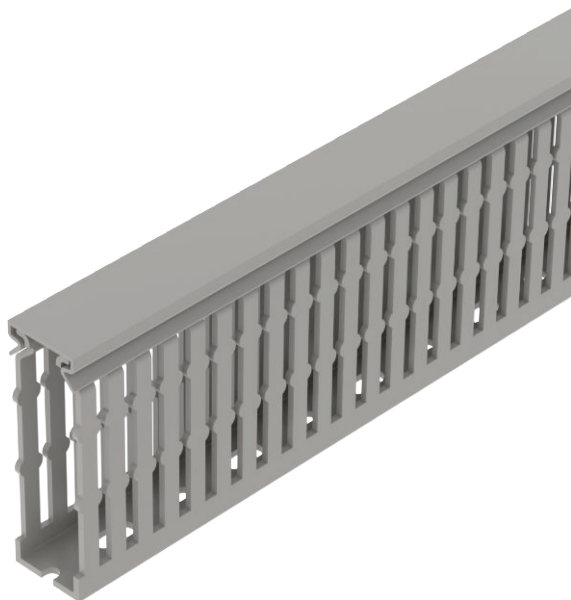

List technických údajů

Propojovací kanály METRA 80, šířka kanálu 25

Výr. č. 6132510

Propojovací kanál pro vodorovné a svislé uložení do skříňového rozvaděče.

Přímá montáž na stěnu pomocí integrovaného děrování dna (s oboustrannou lepicí páskou jako montážní pomůckou). Nesnadno hořlavý a samozhášivý po odstranění působení plamene. Můstky ve spodním dílu kanálu lze vylomit bez použití nástrojů.

PVC Polyvinylchlorid

Text k výrobku – normy	Otestováno podle EN 50085-2-3.
Text k výrobku rozsah dodávky	Spodní a vrchní díl v sadě.

Kmenová data

Č. výr.	6132510
Typ	VDK 8025 sgr
Barva	kamenná šed
Číslo RAL	7030
Materiál	Polyvinylchlorid
Zkratka materiálu	PVC
Nejmenší prodejní množství	2 m
Hmotnost	60,00 kg/100 m

Technické údaje

Délka	2.000,00 mm
Šířka	25,00 mm
Výška	80,00 mm
Průměr	0,00 mm
Provedení bočnice	s výřezem
Způsob upevnění	Děrování dna
Flexibilita	<input type="checkbox"/>
Odolné proti svodovým proudům	<input checked="" type="checkbox"/>
S vrchním dílem	<input checked="" type="checkbox"/>
Užitečný průřez	1.540,00 mm ²
Bez obsahu halogenů	<input type="checkbox"/>
Vzdálenost výřezů	5,50 mm
Šířka výřezu samozhášivý	4,50 mm
	<input checked="" type="checkbox"/>