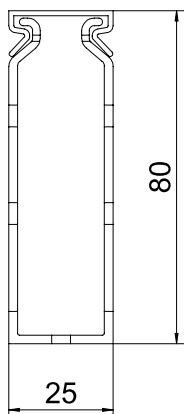

List technických údajů

Propojovací kanály METRA 80, šířka kanálu 25

Výr. č. 6132510

Propojovací kanál pro vodorovné a svislé uložení do skříňového rozvaděče.

Přímá montáž na stěnu pomocí integrovaného děrování dna (s oboustrannou lepicí páskou jako montážní pomůckou). Nesnadno hořlavý a samozhášivý po odstranění působení plamene. Můstky ve spodním dílu kanálu lze vylomit bez použití nástrojů.

PVC Polyvinylchlorid

Text k výrobku – normy	Otestováno podle EN 50085-2-3.
Text k výrobku rozsah dodávky	Spodní a vrchní díl v sadě.

Kmenová data

Č. výr.	6132510
Typ	VDK 8025 sgr
Barva	kamenná šed
Číslo RAL	7030
Materiál	Polyvinylchlorid
Zkratka materiálu	PVC
Nejmenší prodejní množství	2 m
Hmotnost	60,00 kg/100 m

Technické údaje

Délka	2.000,00 mm
Šířka	25,00 mm
Výška	80,00 mm
Průměr	0,00 mm
Provedení bočnice	s výřezem
Způsob upevnění	Děrování dna
Flexibilita	<input type="checkbox"/>
Odolné proti svodovým proudům	<input checked="" type="checkbox"/>
S vrchním dílem	<input checked="" type="checkbox"/>
Užitečný průřez	1.540,00 mm ²
Bez obsahu halogenů	<input type="checkbox"/>
Vzdálenost výřezů	5,50 mm
Šířka výřezu samozhášivý	4,50 mm
	<input checked="" type="checkbox"/>