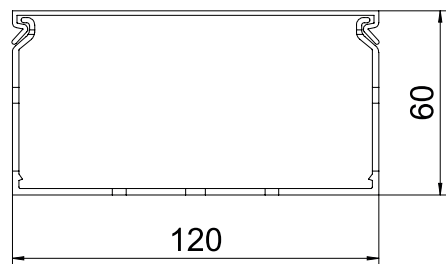

List technických údajů

Propojovací kanály METRA 60, šířka kanálu 120

Výr. č. 6132508

Propojovací kanál pro vodorovné a svislé uložení do skříňového rozvaděče.

Přímá montáž na stěnu pomocí integrovaného děrování dna (s oboustrannou lepicí páskou jako montážní pomůckou). Nesnadno hořlavý a samozhášivý po odstranění působení plamene. Můstky ve spodním dílu kanálu lze vylomit bez použití nástrojů.

PVC Polyvinylchlorid

Text k výrobku – normy	Otestováno podle EN 50085-2-3.
Text k výrobku rozsah dodávky	Spodní a vrchní díl v sadě.

Kmenová data

Č. výr.	6132508
Typ	VDK 60120 sgr
Barva	kamenná šed
Číslo RAL	7030
Materiál	Polyvinylchlorid
Zkratka materiálu	PVC
Nejmenší prodejní množství	2 m
Hmotnost	104,00 kg/100 m

Technické údaje

Délka	2.000,00 mm
Šířka	120,00 mm
Výška	60,00 mm
Průměr	0,00 mm
Provedení bočnice	s výřezem
Způsob upevnění	Děrování dna
Flexibilita	<input type="checkbox"/>
Odolné proti svodovým proudům	<input checked="" type="checkbox"/>
S vrchním dílem	<input checked="" type="checkbox"/>
Užitečný průřez	6.365,00 mm ²
Bez obsahu halogenů	<input type="checkbox"/>
Vzdálenost výřezů	5,50 mm
Šířka výřezu	4,50 mm
samozhášlivý	<input checked="" type="checkbox"/>